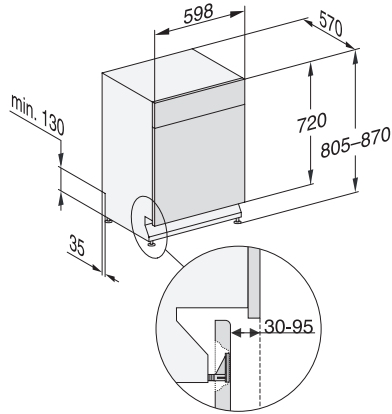

G7000, built under, dishwasher, 60cm (installation drawing)