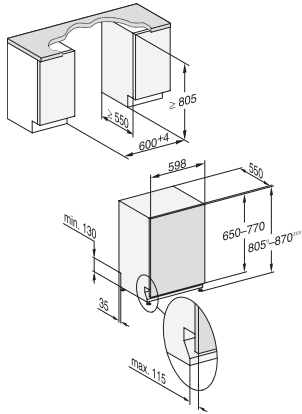

G 7250 SCVi

Fuldintegrerbar opvaskemaskine med 3D MultiFlex-bakke til den højeste komfort.

EAN: 4002516488590 / Materiale nummer: 11922440 /
Gammelt materiale nummer: 21725062NER

Opvask Plus	•
Ekstra tørt	•
Kurvedesign	
Bestikplacering	3D MultiFlex-bakke
FlexCare-klaphylde	1
Kurvedesign	ComfortPlus
Antal kuverter	14
Sikkerhed	
Waterproof-system	•
Kontrolmeldinger i displayet for filter	•
Tekniske data	
Nichebredde i mm min.	600
Nichebredde i mm maks.	600
Nichehøjde i mm min.	805
Nichehøjde i mm maks.	870
Nichedybde i mm	550
Maskinbredde i mm	598
Maskinhøjde i mm	805
Maskindybde i mm	550
Maskindybde i cm ved åben dør	116,5
Nettovægt i kg	48,0
Samlet tilslutningsgværdi i kW	2,00
Spænding i V	230
Sikring i A	10
Antal faser	1
Elektrisk frekvens standard	50
Vandtilførselsslængens længde i m	1,50
Vandafløbslængens længde i m	1,50
Ledningslængde i m	1,70
Min. frontpladevægt i kg	4,0
Maks. frontpladevægt i kg	10,0
[kan efterbestilles via Miele Teknisk Service min.]	8,0
[kan efterbestilles via Miele Teknisk Service maks.]	16,0
Tilgængelige displaysprog	
Tilgængelige displaysprog via MultiLanguage	dansk, deutsch, english (GB), español, français (FR), norsk, suomi, svenska
Medfølgende tilbehør	
1 x pakke UltraTabs (20 stk)	•
Voucher til 1 x pakke UltraTabs (20 stk) eller 9 pakker til en attraktiv pris	•

G 7250 SCVi

Fuldintegrerbar opvaskemaskine med 3D MultiFlex-bakke til den højeste komfort.

G7000, fully integrated dishwasher, 60cm (installation drawing)

G7000, fully integrated dishwasher, 60cm (installation drawing)