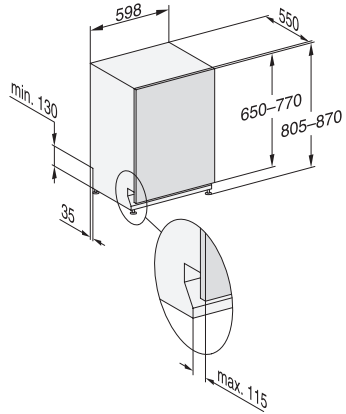

G 7250 SCVi

Fuldintegrerbar opvaskemaskine med 3D MultiFlex-bakke til den højeste komfort.

EAN: 4002516488590 / Materiale nummer: 11922440 /
Gammelt materiale nummer: 21725062NER

Opvask Plus	•
Ekstra tørt	•
Kurvedesign	
Bestikplacering	3D MultiFlex-bakke
FlexCare-klaphylde	1
Kurvedesign	ComfortPlus
Antal kuverter	14
Sikkerhed	
Waterproof-system	•
Kontrolmeldinger i displayet for filter	•
Tekniske data	
Nichebredde i mm min.	600
Nichebredde i mm maks.	600
Nichehøjde i mm min.	805
Nichehøjde i mm maks.	870
Nichedybde i mm	550
Maskinbredde i mm	598
Maskinhøjde i mm	805
Maskindybde i mm	550
Maskindybde i cm ved åben dør	116,5
Nettovægt i kg	48,0
Samlet tilslutningsgværdi i kW	2,00
Spænding i V	230
Sikring i A	10
Antal faser	1
Elektrisk frekvens standard	50
Vandtilførselsslængens længde i m	1,50
Vandafløbslængens længde i m	1,50
Ledningslængde i m	1,70
Min. frontpladevægt i kg	4,0
Maks. frontpladevægt i kg	10,0
[kan efterbestilles via Miele Teknisk Service min.]	8,0
[kan efterbestilles via Miele Teknisk Service maks.]	16,0
Tilgængelige displaysprog	
Tilgængelige displaysprog via MultiLanguage	dansk, deutsch, english (GB), español, français (FR), norsk, suomi, svenska
Medfølgende tilbehør	
1 x pakke UltraTabs (20 stk)	•
Voucher til 1 x pakke UltraTabs (20 stk) eller 9 pakker til en attraktiv pris	•

G 7250 SCVi

Fuldintegrerbar opvaskemaskine med 3D MultiFlex-bakke til den højeste komfort.

G7000, fully integrated dishwasher, 60cm (installation drawing)

G7000, fully integrated dishwasher, 60cm (installation drawing)