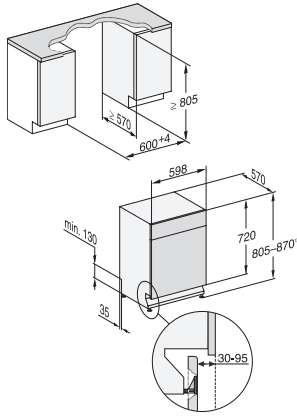

G 7222 SCU Selection

Opvaskemaskine til underbygning
med bestikkurv og 43 dB(A) til den bedste komfort.

G7000, built under, dishwasher, 60cm (installation drawing)