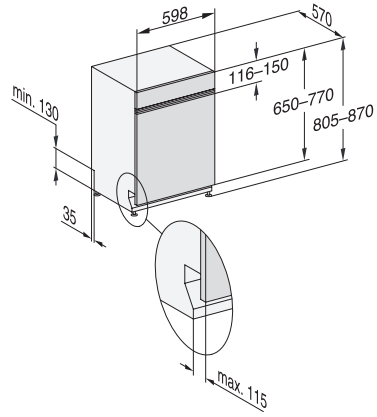

G 7200 SCi

Integrerbar opvaskemaskine

med 3D MultiFlex-bakke til den højeste komfort.

EAN: 4002516488569 / Materiale nummer: 11922410 /

Gammelt materiale nummer: 21720057NER

Opvask Plus	•
Ekstra tørt	•
Kurvedesign	
Bestikplacering	3D MultiFlex-bakke
FlexCare-klaphylde	1
Kurvedesign	ComfortPlus
Antal kuverter	14
Sikkerhed	
Waterproof-system	•
Kontrolmeldinger i displayet for filter	•
Børnesikring	•
Tekniske data	
Nichebredde i mm min.	600
Nichebredde i mm maks.	600
Nichehøjde i mm min.	805
Nichehøjde i mm maks.	870
Nichedybde i mm	570
Maskinbredde i mm	598
Maskinhøjde i mm	805
Maskindybde i mm	570
Maskindybde i cm ved åben dør	116,5
Nettovægt i kg	48,2
Samlet tilslutningsgværdi i kW	2,00
Spænding i V	230
Sikring i A	10
Antal faser	1
Elektrisk frekvens standard	50
Vandtilførselsslængens længde i m	1,50
Vandafløbslængens længde i m	1,50
Ledningslængde i m	1,70
Min. frontpladevægt i kg	3,0
Maks. frontpladevægt i kg	10,0
[kan efterbestilles via Miele Teknisk Service min.]	8,0
[kan efterbestilles via Miele Teknisk Service maks.]	18,0
Tilgængelige displaysprog	
Tilgængelige displaysprog via MultiLanguage	dansk, deutsch, english (GB), español, français (FR), norsk, suomi, svenska
Medfølgende tilbehør	
1 x pakke UltraTabs (20 stk)	•
Voucher til 1 x pakke UltraTabs (20 stk) eller 9 pakker til en attraktiv pris	•

G 7200 SCi
Integrerbar opvaskemaskine
med 3D MultiFlex-bakke til den højeste komfort.

G7000, integrated dishwasher, 60cm (installation drawing)

G7000, integrated dishwasher, 60cm (installation drawing)