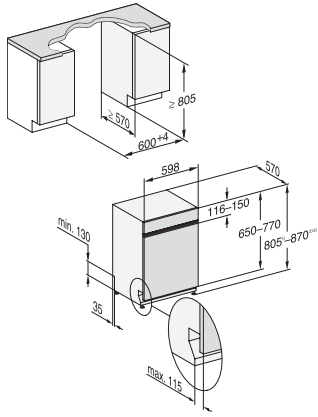

G 7200 SCi

Integrerbar opvaskemaskine

med 3D MultiFlex-bakke til den højeste komfort.

EAN: 4002516488569 / Materiale nummer: 11922410 /

Gammelt materiale nummer: 21720057NER

Opvask Plus	•
Ekstra tørt	•
Kurvedesign	
Bestikplacering	3D MultiFlex-bakke
FlexCare-klaphylde	1
Kurvedesign	ComfortPlus
Antal kuverter	14
Sikkerhed	
Waterproof-system	•
Kontrolmeldinger i displayet for filter	•
Børnesikring	•
Tekniske data	
Nichebredde i mm min.	600
Nichebredde i mm maks.	600
Nichehøjde i mm min.	805
Nichehøjde i mm maks.	870
Nichedybde i mm	570
Maskinbredde i mm	598
Maskinhøjde i mm	805
Maskindybde i mm	570
Maskindybde i cm ved åben dør	116,5
Nettovægt i kg	48,2
Samlet tilslutningsgværdi i kW	2,00
Spænding i V	230
Sikring i A	10
Antal faser	1
Elektrisk frekvens standard	50
Vandtilførselsslængens længde i m	1,50
Vandafløbslængens længde i m	1,50
Ledningslængde i m	1,70
Min. frontpladevægt i kg	3,0
Maks. frontpladevægt i kg	10,0
[kan efterbestilles via Miele Teknisk Service min.]	8,0
[kan efterbestilles via Miele Teknisk Service maks.]	18,0
Tilgængelige displaysprog	
Tilgængelige displaysprog via MultiLanguage	dansk, deutsch, english (GB), español, français (FR), norsk, suomi, svenska
Medfølgende tilbehør	
1 x pakke UltraTabs (20 stk)	•
Voucher til 1 x pakke UltraTabs (20 stk) eller 9 pakker til en attraktiv pris	•

G 7200 SCi
Integrerbar opvaskemaskine
med 3D MultiFlex-bakke til den højeste komfort.

G7000, integrated dishwasher, 60cm (installation drawing)

G7000, integrated dishwasher, 60cm (installation drawing)