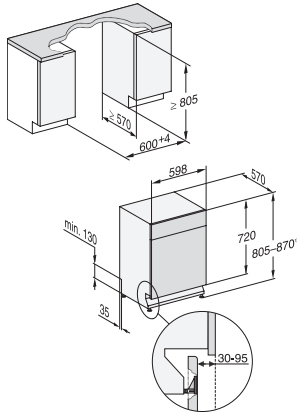

## G 7200 SCU

Opvaskemaskine til underbygning  
med 3D MultiFlex-bakke til den højeste komfort.

EAN: 4002516488552 / Materiale nummer: 11922400 /  
Gammelt materiale nummer: 21720037NER

|   |   |
|---|---|
| Opvask Plus   | •   |
| Ekstra tørt   | •   |
| <b>Kurvedesign</b>  |   |
| Bestikplacering   | 3D MultiFlex-bakke  |
| FlexCare-klaphylde  | 1   |
| Kurvedesign   | ComfortPlus   |
| Antal kuverter  | 14  |
| <b>Sikkerhed</b>  |   |
| Waterproof-system   | •   |
| Kontrolmeldinger i displayet for filter                                       | •   |
| Børnesikring  | •   |
| <b>Tekniske data</b>  |   |
| Nichebredde i mm min.   | 600   |
| Nichebredde i mm maks.  | 600   |
| Nichehøjde i mm min.  | 805   |
| Nichehøjde i mm maks.   | 870   |
| Nichedybde i mm   | 570   |
| Maskinbredde i mm   | 598   |
| Maskinhøjde i mm  | 805   |
| Maskindybde i mm  | 570   |
| Maskindybde i cm ved åben dør   | 116,5   |
| Nettovægt i kg  | 48,5  |
| Samlet tilslutningsgværdi i kW  | 2,00  |
| Spænding i V  | 230   |
| Sikring i A   | 10  |
| Antal faser   | 1   |
| Elektrisk frekvens standard   | 50  |
| Vandtilførselsslængens længde i m   | 1,50  |
| Vandafløbsslængens længde i m   | 1,50  |
| Ledningslængde i m  | 1,70  |
| <b>Tilgængelige displaysprog</b>  |   |
| Tilgængelige displaysprog via MultiLanguage                                   | dansk, deutsch, english (GB), español, français (FR), norsk, suomi, svenska |
| <b>Medfølgende tilbehør</b>   |   |
| 1 x pakke UltraTabs (20 stk)  | •   |
| Voucher til 1 x pakke UltraTabs (20 stk) eller 9 pakker til en attraktiv pris | •   |

## G 7200 SCU

Opvaskemaskine til underbygning  
med 3D MultiFlex-bakke til den højeste komfort.

G7000, built under, dishwasher, 60cm (installation drawing)

G7000, built under, dishwasher, 60cm (installation drawing)