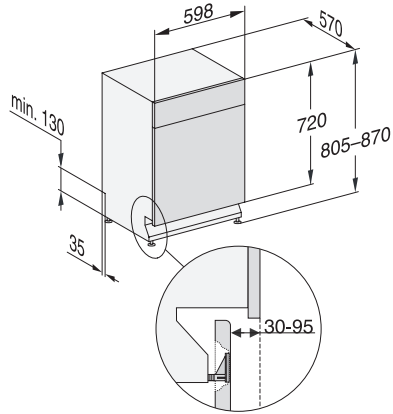

## G 7200 SCU

Opvaskemaskine til underbygning  
med 3D MultiFlex-bakke til den højeste komfort.

EAN: 4002516488552 / Materiale nummer: 11922400 /  
Gammelt materiale nummer: 21720037NER

|   |   |
|---|---|
| Opvask Plus   | •   |
| Ekstra tørt   | •   |
| <b>Kurvedesign</b>  |   |
| Bestikplacering   | 3D MultiFlex-bakke  |
| FlexCare-klaphylde  | 1   |
| Kurvedesign   | ComfortPlus   |
| Antal kuverter  | 14  |
| <b>Sikkerhed</b>  |   |
| Waterproof-system   | •   |
| Kontrolmeldinger i displayet for filter                                       | •   |
| Børnesikring  | •   |
| <b>Tekniske data</b>  |   |
| Nichebredde i mm min.   | 600   |
| Nichebredde i mm maks.  | 600   |
| Nichehøjde i mm min.  | 805   |
| Nichehøjde i mm maks.   | 870   |
| Nichedybde i mm   | 570   |
| Maskinbredde i mm   | 598   |
| Maskinhøjde i mm  | 805   |
| Maskindybde i mm  | 570   |
| Maskindybde i cm ved åben dør   | 116,5   |
| Nettovægt i kg  | 48,5  |
| Samlet tilslutningsgværdi i kW  | 2,00  |
| Spænding i V  | 230   |
| Sikring i A   | 10  |
| Antal faser   | 1   |
| Elektrisk frekvens standard   | 50  |
| Vandtilførselsslængens længde i m   | 1,50  |
| Vandafløbsslængens længde i m   | 1,50  |
| Ledningslængde i m  | 1,70  |
| <b>Tilgængelige displaysprog</b>  |   |
| Tilgængelige displaysprog via MultiLanguage                                   | dansk, deutsch, english (GB), español, français (FR), norsk, suomi, svenska |
| <b>Medfølgende tilbehør</b>   |   |
| 1 x pakke UltraTabs (20 stk)  | •   |
| Voucher til 1 x pakke UltraTabs (20 stk) eller 9 pakker til en attraktiv pris | •   |

## G 7200 SCU

Opvaskemaskine til underbygning  
med 3D MultiFlex-bakke til den højeste komfort.

G7000, built under, dishwasher, 60cm (installation drawing)

G7000, built under, dishwasher, 60cm (installation drawing)