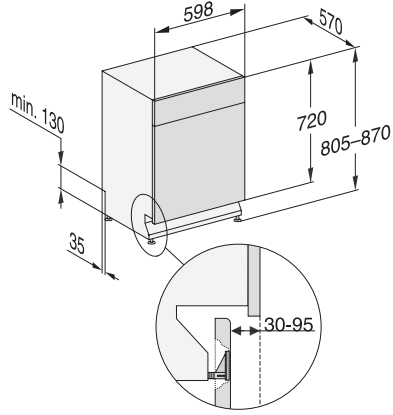

G 7200 SCU

Opvaskemaskine til underbygning
med 3D MultiFlex-bakke til den højeste komfort.

EAN: 4002516488545 / Materiale nummer: 11922390 /
Gammelt materiale nummer: 21720036NER

Opvask Plus	•
Ekstra tørt	•
Kurvedesign	
Bestikplacering	3D MultiFlex-bakke
FlexCare-klaphylde	1
Kurvedesign	ComfortPlus
Antal kuverter	14
Sikkerhed	
Waterproof-system	•
Kontrolmeldinger i displayet for filter	•
Børnesikring	•
Tekniske data	
Nichebredde i mm min.	600
Nichebredde i mm maks.	600
Nichehøjde i mm min.	805
Nichehøjde i mm maks.	870
Nichedybde i mm	570
Maskinbredde i mm	598
Maskinhøjde i mm	805
Maskindybde i mm	570
Maskindybde i cm ved åben dør	116,5
Nettovægt i kg	47,5
Samlet tilslutningsgværdi i kW	2,00
Spænding i V	230
Sikring i A	10
Antal faser	1
Elektrisk frekvens standard	50
Vandtilførselsslængens længde i m	1,50
Vandafløbslængens længde i m	1,50
Ledningslængde i m	1,70
Tilgængelige displaysprog	
Tilgængelige displaysprog via MultiLanguage	dansk, deutsch, english (GB), español, français (FR), norsk, suomi, svenska
Medfølgende tilbehør	
1 x pakke UltraTabs (20 stk)	•
Voucher til 1 x pakke UltraTabs (20 stk) eller 9 pakker til en attraktiv pris	•

G 7200 SCU

Opvaskemaskine til underbygning
med 3D MultiFlex-bakke til den højeste komfort.

G7000, built under, dishwasher, 60cm (installation drawing)

G7000, built under, dishwasher, 60cm (installation drawing)