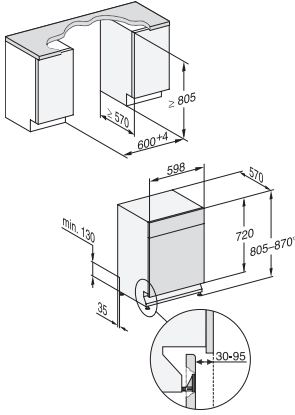

G 7200 SCU

Opvaskemaskine til underbygning
med 3D MultiFlex-bakke til den højeste komfort.

EAN: 4002516488545 / Materiale nummer: 11922390 /
Gammelt materiale nummer: 21720036NER

Opvask Plus	•
Ekstra tørt	•
Kurvedesign	
Bestikplacering	3D MultiFlex-bakke
FlexCare-klaphylde	1
Kurvedesign	ComfortPlus
Antal kuverter	14
Sikkerhed	
Waterproof-system	•
Kontrolmeldinger i displayet for filter	•
Børnesikring	•
Tekniske data	
Nichebredde i mm min.	600
Nichebredde i mm maks.	600
Nichehøjde i mm min.	805
Nichehøjde i mm maks.	870
Nichedybde i mm	570
Maskinbredde i mm	598
Maskinhøjde i mm	805
Maskindybde i mm	570
Maskindybde i cm ved åben dør	116,5
Nettovægt i kg	47,5
Samlet tilslutningsgværdi i kW	2,00
Spænding i V	230
Sikring i A	10
Antal faser	1
Elektrisk frekvens standard	50
Vandtilførselsslængens længde i m	1,50
Vandafløbslængens længde i m	1,50
Ledningslængde i m	1,70
Tilgængelige displaysprog	
Tilgængelige displaysprog via MultiLanguage	dansk, deutsch, english (GB), español, français (FR), norsk, suomi, svenska
Medfølgende tilbehør	
1 x pakke UltraTabs (20 stk)	•
Voucher til 1 x pakke UltraTabs (20 stk) eller 9 pakker til en attraktiv pris	•

G 7200 SCU

Opvaskemaskine til underbygning
med 3D MultiFlex-bakke til den højeste komfort.

G7000, built under, dishwasher, 60cm (installation drawing)

G7000, built under, dishwasher, 60cm (installation drawing)