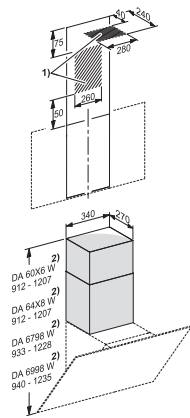

DADC 6000
Grafitgrå skorsten
til alternativ udsugning opad

EAN: 4002516473220 / Materiale nummer: 11900540 /
Gammelt materiale nummer: 28996439D

- Til DA 64x8 W
- Fleksibel skorstenshøjde på 365-660 mm
- Skorstensbredde 340 mm
- Skorstensdybde 270 mm
- Inklusive vægmonteringsmateriale

DADC 6000
Grafitgrå skorsten
til alternativ udsugning opad

DADC 6000 (skitse)

1) Installationsområde til udluftning opad i forbindelse med DADC 6000., 2) Produkt højde i forbindelse med DADC 6000