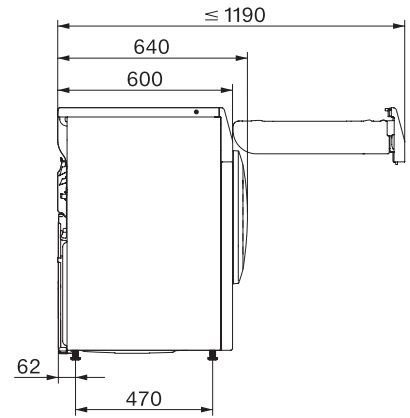

TSA223WP Active

T1-varmepumpetørretumbler:

7 kg | EasyControl | EcoDry-teknologi | FragranceDos | PerfectDry

EAN: 4002516494249 / Materiale nummer: 11884090 /

Gammelt materiale nummer: 12SA2232NDS

Skjorter	•
Finish uld	•
Ekspres	•
Jeans	•
Imprægnering	•
Udglætning	•
Sengetøj	•
Varm luft/DryFresh	•
Tilvalg tørring	
Antikrøl	•
Skåne Plus	•
Kvalitet	
Softribber	•
Sikkerhed	
PIN-kode lås	•
Kontrollampe "Tøm beholder	•
Kontrollampe "Rens filter	•
Optisk interface	•
Tekniske data	
Mål i mm (bredde)	596
Mål i mm (højde)	850
Mål i mm (dybde)	640
Dybde ved åbnet dør i mm	1054
Vægt i kg	56
Samlet tilslutningsværdi i kW	1,10
Spænding i V	220-240
Sikring i A	10
Frekvens i HZ	50
Ledningslængde i m	2,0
Hermetisk lukket	•
Kølemiddeltype	R290
Kølemiddelmængde i kg	0,11
Drivhuspotentiale kølemiddel i CO ₂ e	3
Drivhuspotentiale produkt i CO ₂ e	0,33
Udskift pæren	Service
Medfølgende tilbehør	
Duftflakon	•
Værdibevis til en ekstra duftflakon	•

TSA223WP Active

T1-varmepumpetørretumbler:

7 kg | EasyControl | EcoDry-teknologi | FragranceDos | PerfectDry

T1 installation drawing, slanted facia or straight facia, measures in mm

T1 drawing, slanted facia or straight facia, measures in mm

T1 drawing, slanted facia or straight facia, without porthole, measures in mm

T1 drawing, slanted facia or straight facia, measures in mm