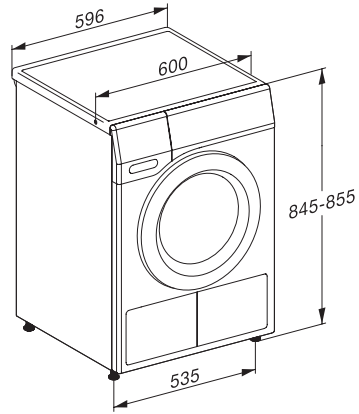

TSA203WP Active

T1-varmepumpetørretumbler:

Med A++ og fremragende Miele-kvalitet til en attraktiv pris.

EAN: 4002516494034 / Materiale nummer: 11884080 /

Gammelt materiale nummer: 12SA2032NDS

Jeans	•
Imprægnering	•
Udglatning	•
Sengetøj	•
Varm luft/DryFresh	•
Tilvalg tørring	
Antikrøl	•
Skåne Plus	•
Kvalitet	
Softribber	•
Sikkerhed	
PIN-kode lås	•
Kontrollampe "Tøm beholder	•
Kontrollampe "Rens filter	•
Optisk interface	•
Tekniske data	
Mål i mm (bredde)	596
Mål i mm (højde)	850
Mål i mm (dybde)	640
Dybde ved åbnet dør i mm	1054
Vægt i kg	57
Samlet tilslutningsværdi i kW	1,10
Spænding i V	220-240
Sikring i A	10
Frekvens i HZ	50
Ledningslængde i m	2,0
Hermetisk lukket	•
Kølemiddeltype	R290
Kølemiddelmængde i kg	0,11
Drivhuspotentiale kølemiddel i CO ₂ e	3
Drivhuspotentiale produkt i CO ₂ e	0,33
Udskift pæren	Service
Medfølgende tilbehør	
Duftflakon	•
Værdibevis til en ekstra duftflakon	•

TSA203WP Active

T1-varmepumpetørretumbler:

Med A++ og fremragende Miele-kvalitet til en attraktiv pris.

T1 installation drawing, slanted facia or straight facia, measures in mm

T1 drawing, slanted facia or straight facia, measures in mm

T1 drawing, slanted facia or straight facia, without porthole, measures in mm

T1 drawing, slanted facia or straight facia, measures in mm