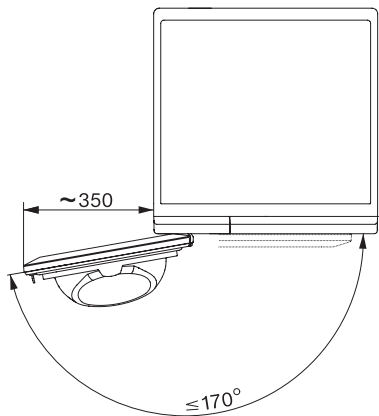

Gammelt materiale nummer: 12EA2352NDS

Finish uld	•
Ekspres	•
Jeans	•
Imprægnering	•
Udglætning	•
Sengetøj	•
Varm luft/DryFresh	•
<b>Tilvalg tørring</b>	
Antikrøl	•
Skåne Plus	•
<b>Kvalitet</b>	
Softribber	•
<b>Sikkerhed</b>	
PIN-kode lås	•
Kontrollampe "Tøm beholder	•
Kontrollampe "Rens filter	•
Optisk interface	•
<b>Tekniske data</b>	
Mål i mm (bredde)	596
Mål i mm (højde)	850
Mål i mm (dybde)	640
Dybde ved åbnet dør i mm	1054
Vægt i kg	52
Samlet tilslutningsværdi i kW	1,10
Spænding i V	220-240
Sikring i A	10
Frekvens i HZ	50
Ledningslængde i m	2,0
Kølemiddelmængde i kg	0,11
Udskift pæren	Service
<b>Medfølgende tilbehør</b>	
Duftflakon	•
Værdibevis til en ekstra duftflakon	•

TEA235WP Active

T1-varmepumpetørretumbler:

7 kg | EasyControl | EcoDry-teknologi | FragranceDos | PerfectDry

T1 installation drawing, slanted facia or straight facia, measures in mm

T1 drawing, slanted facia or straight facia, measures in mm

T1 drawing, slanted facia or straight facia, without porthole, measures in mm

T1 drawing, slanted facia or straight facia, measures in mm