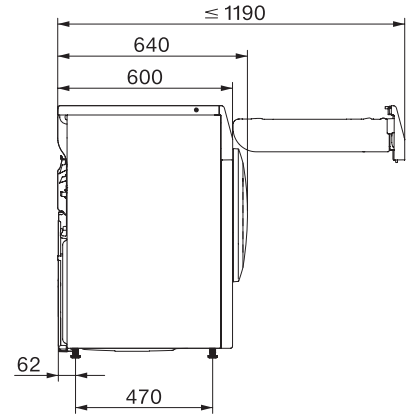

Gammelt materiale nummer: 12EA2352NDS

Finish uld	•
Ekspres	•
Jeans	•
Imprægnering	•
Udglætning	•
Sengetøj	•
Varm luft/DryFresh	•
<b>Tilvalg tørring</b>	
Antikrøl	•
Skåne Plus	•
<b>Kvalitet</b>	
Softribber	•
<b>Sikkerhed</b>	
PIN-kode lås	•
Kontrollampe "Tøm beholder	•
Kontrollampe "Rens filter	•
Optisk interface	•
<b>Tekniske data</b>	
Mål i mm (bredde)	596
Mål i mm (højde)	850
Mål i mm (dybde)	640
Dybde ved åbnet dør i mm	1054
Vægt i kg	52
Samlet tilslutningsværdi i kW	1,10
Spænding i V	220-240
Sikring i A	10
Frekvens i HZ	50
Ledningslængde i m	2,0
Kølemiddelmængde i kg	0,11
Udskift pæren	Service
<b>Medfølgende tilbehør</b>	
Duftflakon	•
Værdibevis til en ekstra duftflakon	•

TEA235WP Active

T1-varmepumpetørretumbler:

7 kg | EasyControl | EcoDry-teknologi | FragranceDos | PerfectDry

T1 installation drawing, slanted facia or straight facia, measures in mm

T1 drawing, slanted facia or straight facia, measures in mm

T1 drawing, slanted facia or straight facia, without porthole, measures in mm

T1 drawing, slanted facia or straight facia, measures in mm