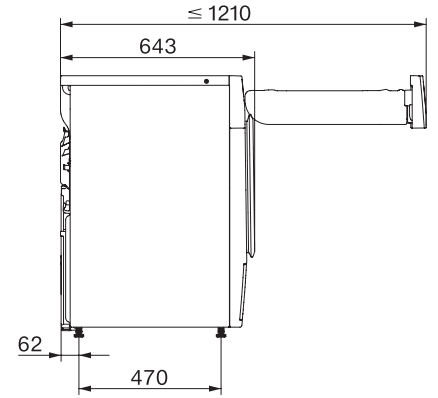

TWW780WP Passion

T1-varmepumpetørretumbler:

Miele multitalent-produktet til de højeste krav og optimal skånsom tøjpleje.

T1 installation drawing, facia 5 degree, measures in mm

T1 drawing, facia 5 degree, measures in mm

T1 drawing, facia 5 degree, with porthole, measures in mm

T1 drawing, facia 5 degree, measures in mm