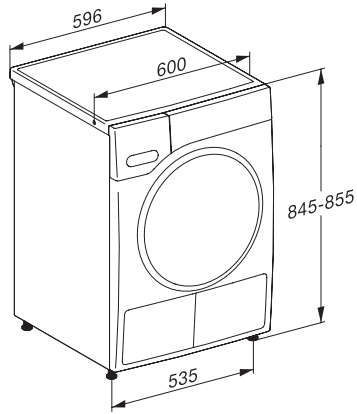

TWW780WP Passion

T1-varmepumpetørretumbler:

Miele multitalent-produktet til de højeste krav og optimal skånsom tøjpleje.

T1 installation drawing, facia 5 degree, measures in mm

T1 drawing, facia 5 degree, measures in mm

T1 drawing, facia 5 degree, with porthole, measures in mm

T1 drawing, facia 5 degree, measures in mm