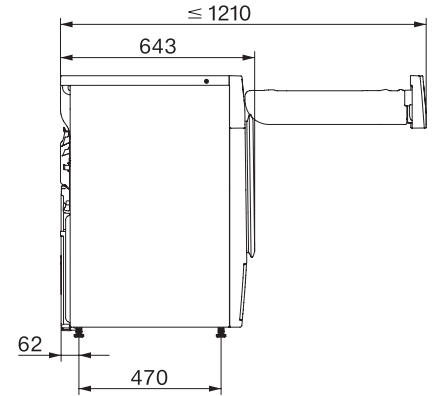

Konstruktion	
Side-by-side	•
Kan skubbes ind under en bordplade	•
Dørhængsling	venstre, kan udskiftes
Hængslingsside kan ændres	•
Design	
Kabinetfarve	Lotushvid
Betjeningspanelets farve	Lotushvid
Farve på drejeknap	Lotushvid
Display	DirectSensor hvid, 7 segmenter
Skånsom tøjvask	
Kapacitet i kg	8,0
Betjeningskomfort	
Netværkstilslutning med Miele@home	•
Wash2Dry	•
Effektivitet og bæredygtighed	
Energieffektivitetsklasse (A+++ – D)	A+++
Årligt strømforbrug i kWh	161
Programvarighed i standardprogram i min.	165
Lydniveau i programmet Bomuld ved maks. fyldning i db(A) re1pW	66
Kondensklasse	A
Strømforbrug i kWh i standardprogram Bomuld, skabstørt, med komplet fyldning	1,32
Tørreprogrammer	
Bomuld	•
Bomuld med pil	•
Strygelet	•
Finvask	•
Skjorter	•
Finish uld	•
Ekspres	•
Imprægnering	•
Sengetøj	•
Varm luft/DryFresh	•
Tekniske data	
Mål i mm (bredde)	596
Mål i mm (højde)	850
Mål i mm (dybde)	643
Dybde ved åbnnet dør i mm	1077
Vægt i kg	56
Samlet tilslutningsværdi i kW	1,10
Spænding i V	220-240
Sikring i A	10
Frekvens i HZ	50
Ledningslængde i m	2,0
Kølemiddeltype	R290

TSF763WP EcoSpeed&8kg
T1-varmepumpetørretumbler:
8 kg | DryCare 40 | HygieneDry | FragranceDos²

T1 installation drawing, facia 5 degree, measures in mm

T1 drawing, facia 5 degree, measures in mm

T1 drawing, facia 5 degree, with porthole, measures in mm

T1 drawing, facia 5 degree, measures in mm