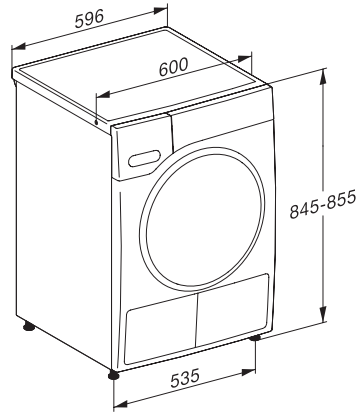

Konstruktion	
Side-by-side	•
Kan skubbes ind under en bordplade	•
Dørhængsling	venstre, kan udskiftes
Hængslingsside kan ændres	•
Design	
Kabinetfarve	Lotushvid
Betjeningspanelets farve	Lotushvid
Farve på drejeknap	Lotushvid
Display	DirectSensor hvid, 7 segmenter
Skånsom tøjvask	
Kapacitet i kg	8,0
Betjeningskomfort	
Netværkstilslutning med Miele@home	•
Wash2Dry	•
Effektivitet og bæredygtighed	
Energieffektivitetsklasse (A+++ – D)	A+++
Årligt strømforbrug i kWh	161
Programvarighed i standardprogram i min.	165
Lydniveau i programmet Bomuld ved maks. fyldning i db(A) re1pW	66
Kondensklasse	A
Strømforbrug i kWh i standardprogram Bomuld, skabstørt, med komplet fyldning	1,32
Tørreprogrammer	
Bomuld	•
Bomuld med pil	•
Strygelet	•
Finvask	•
Skjorter	•
Finish uld	•
Ekspres	•
Imprægnering	•
Sengetøj	•
Varm luft/DryFresh	•
Tekniske data	
Mål i mm (bredde)	596
Mål i mm (højde)	850
Mål i mm (dybde)	643
Dybde ved åbnnet dør i mm	1077
Vægt i kg	56
Samlet tilslutningsværdi i kW	1,10
Spænding i V	220-240
Sikring i A	10
Frekvens i HZ	50
Ledningslængde i m	2,0
Kølemiddeltype	R290

TSF763WP EcoSpeed&8kg
T1-varmepumpetørretumbler:
8 kg | DryCare 40 | HygieneDry | FragranceDos²

T1 installation drawing, facia 5 degree, measures in mm

T1 drawing, facia 5 degree, measures in mm

T1 drawing, facia 5 degree, with porthole, measures in mm