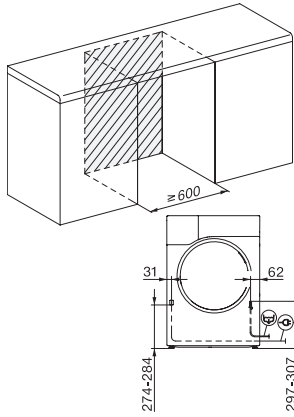

Konstruktion	
Side-by-side	•
Kan skubbes ind under en bordplade	•
Dørhængsling	venstre, kan udskiftes
Hængslingsside kan ændres	•
Design	
Kabinetfarve	Lotushvid
Betjeningspanelets farve	Lotushvid
Farve på drejeknap	Lotushvid
Display	DirectSensor hvid, 7 segmenter
Skånsom tøjvask	
Kapacitet i kg	8,0
Betjeningskomfort	
Netværkstilslutning med Miele@home	•
Wash2Dry	•
Effektivitet og bæredygtighed	
Energieffektivitetsklasse (A+++ – D)	A+++
Årligt strømforbrug i kWh	161
Programvarighed i standardprogram i min.	165
Lydniveau i programmet Bomuld ved maks. fyldning i db(A) re1pW	66
Kondensklasse	A
Strømforbrug i kWh i standardprogram Bomuld, skabstørt, med komplet fyldning	1,32
Tørreprogrammer	
Bomuld	•
Bomuld med pil	•
Strygelet	•
Finvask	•
Skjorter	•
Finish uld	•
Ekspres	•
Imprægnering	•
Sengetøj	•
Varm luft/DryFresh	•
Tekniske data	
Mål i mm (bredde)	596
Mål i mm (højde)	850
Mål i mm (dybde)	643
Dybde ved åbnnet dør i mm	1077
Vægt i kg	56
Samlet tilslutningsværdi i kW	1,10
Spænding i V	220-240
Sikring i A	10
Frekvens i HZ	50
Ledningslængde i m	2,0
Kølemiddeltype	R290

TSF763WP EcoSpeed&8kg
T1-varmepumpetørretumbler:
8 kg | DryCare 40 | HygieneDry | FragranceDos²

T1 installation drawing, facia 5 degree, measures in mm

T1 drawing, facia 5 degree, measures in mm

T1 drawing, facia 5 degree, with porthole, measures in mm

T1 drawing, facia 5 degree, measures in mm