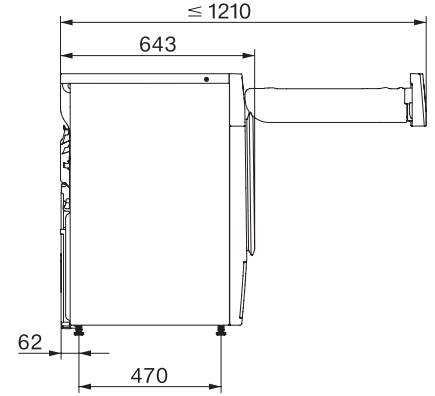

TWD260WP 8kg

T1-varmepumpetørretumbler:

Med A++ og Miele@home - intelligent tøjpleje.

EAN: 4002516485704 / Materiale nummer: 11876540 /

Gammelt materiale nummer: 12WD2602NDS

Finvask	•
Skjorter	•
Finish uld	•
Ekspres	•
Imprægnering	•
Sengetøj	•
Varm luft/DryFresh	•
Tilvalg tørring	
Antikrøl	•
Skåne Plus	•
Summer	•
Kvalitet	
Softribber	•
Sikkerhed	
PIN-kode lås	•
Kontrollampe "Tøm beholder	•
Kontrollampe "Rens filter	•
Optisk interface	•
Tekniske data	
Mål i mm (bredde)	596
Mål i mm (højde)	850
Mål i mm (dybde)	643
Dybde ved åbnet dør i mm	1077
Vægt i kg	53
Samlet tilslutningsværdi i kW	1,10
Spænding i V	220-240
Sikring i A	10
Frekvens i HZ	50
Ledningslængde i m	2,0
Hermetisk lukket	•
Kølemiddeltype	R290
Kølemiddelmængde i kg	0,11
Drivhuspotentiale kølemiddel i CO ₂ e	3
Drivhuspotentiale produkt i CO ₂ e	0,33
Udskift pæren	Service
Medfølgende tilbehør	
Duftflakon	•
Værdibevis til en ekstra duftflakon	•

TWD260WP 8kg
T1-varmepumpetørretumbler:
Med A++ og Miele@home - intelligent tøjpleje.

T1 installation drawing, facia 5 degree, measures in mm

T1 drawing, facia 5 degree, measures in mm

T1 drawing, facia 5 degree, with porthole, measures in mm

T1 drawing, facia 5 degree, measures in mm