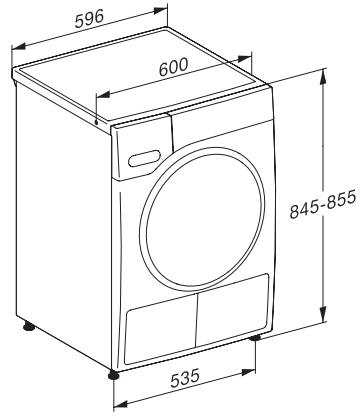

TWD260WP 8kg

T1-varmepumpetørretumbler:

Med A++ og Miele@home - intelligent tøjpleje.

EAN: 4002516485704 / Materiale nummer: 11876540 /

Gammelt materiale nummer: 12WD2602NDS

Finvask	•
Skjorter	•
Finish uld	•
Ekspres	•
Imprægnering	•
Sengetøj	•
Varm luft/DryFresh	•
Tilvalg tørring	
Antikrøl	•
Skåne Plus	•
Summer	•
Kvalitet	
Softribber	•
Sikkerhed	
PIN-kode lås	•
Kontrollampe "Tøm beholder	•
Kontrollampe "Rens filter	•
Optisk interface	•
Tekniske data	
Mål i mm (bredde)	596
Mål i mm (højde)	850
Mål i mm (dybde)	643
Dybde ved åbnet dør i mm	1077
Vægt i kg	53
Samlet tilslutningsværdi i kW	1,10
Spænding i V	220-240
Sikring i A	10
Frekvens i HZ	50
Ledningslængde i m	2,0
Hermetisk lukket	•
Kølemiddeltype	R290
Kølemiddelmængde i kg	0,11
Drivhuspotentiale kølemiddel i CO ₂ e	3
Drivhuspotentiale produkt i CO ₂ e	0,33
Udskift pæren	Service
Medfølgende tilbehør	
Duftflakon	•
Værdibevis til en ekstra duftflakon	•

TWD260WP 8kg
T1-varmepumpetørretumbler:
Med A++ og Miele@home - intelligent tøjpleje.

T1 installation drawing, facia 5 degree, measures in mm

T1 drawing, facia 5 degree, measures in mm

T1 drawing, facia 5 degree, with porthole, measures in mm