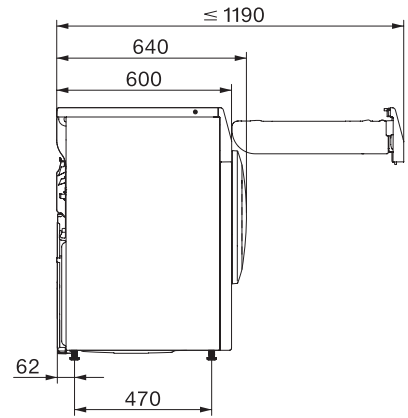

EAN: 4002516478904 / Materiale nummer: 11876290 /  
 Gammelt materiale nummer: 12CC5702NDS

<b>Tørreprogrammer</b>	
Bomuld	•
Bomuld med pil	•
Strygelet	•
Finvask	•
Skjorter	•
Finish uld	•
Ekspres	•
Imprægnering	•
Sengetøj	•
Varm luft/DryFresh	•
<b>Tilvalg tørring</b>	
Antikrøl	•
Skåne Plus	•
Summer	•
<b>Kvalitet</b>	
Softribber	•
<b>Sikkerhed</b>	
PIN-kode lås	•
Kontrollampe "Tøm beholder	•
Kontrollampe "Rens filter	•
Optisk interface	•
<b>Tekniske data</b>	
Mål i mm (bredde)	596
Mål i mm (højde)	850
Mål i mm (dybde)	640
Dybde ved åbnet dør i mm	1054
Vægt i kg	55
Samlet tilslutningsværdi i kW	1,10
Spænding i V	220-240
Sikring i A	10
Frekvens i HZ	50
Ledningslængde i m	2,0
Hermetisk lukket	•
Kølemiddeltype	R290
Kølemiddelmængde i kg	0,14
Drivhuspotentiale kølemiddel i CO <sub>2</sub> e	3
Drivhuspotentiale produkt i CO <sub>2</sub> e	0,42
Udskift pæren	Service
<b>Medfølgende tilbehør</b>	
Duftflakon	•
Værdibevis til en ekstra duftflakon	•

TCC570WP EcoSpeed&8kg  
T1-varmepumpetørretumbler:  
8 kg | DirectSensor | Miele@home | EcoDry-teknologi | FragranceDos

T1 installation drawing, slanted facia or straight facia, measures in mm

T1 drawing, slanted facia or straight facia, measures in mm

T1 drawing, slanted facia or straight facia, without porthole, measures in mm

T1 drawing, slanted facia or straight facia, measures in mm