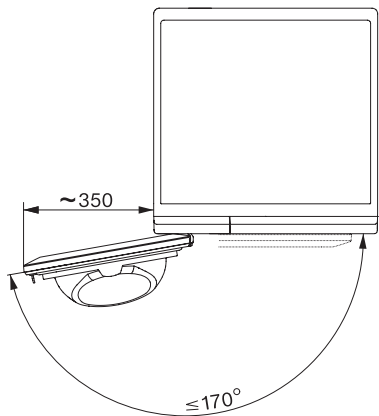

EAN: 4002516478904 / Materiale nummer: 11876290 /  
 Gammelt materiale nummer: 12CC5702NDS

<b>Tørreprogrammer</b>	
Bomuld	•
Bomuld med pil	•
Strygelet	•
Finvask	•
Skjorter	•
Finish uld	•
Ekspres	•
Imprægnering	•
Sengetøj	•
Varm luft/DryFresh	•
<b>Tilvalg tørring</b>	
Antikrøl	•
Skåne Plus	•
Summer	•
<b>Kvalitet</b>	
Softribber	•
<b>Sikkerhed</b>	
PIN-kode lås	•
Kontrollampe "Tøm beholder	•
Kontrollampe "Rens filter	•
Optisk interface	•
<b>Tekniske data</b>	
Mål i mm (bredde)	596
Mål i mm (højde)	850
Mål i mm (dybde)	640
Dybde ved åbnet dør i mm	1054
Vægt i kg	55
Samlet tilslutningsværdi i kW	1,10
Spænding i V	220-240
Sikring i A	10
Frekvens i HZ	50
Ledningslængde i m	2,0
Hermetisk lukket	•
Kølemiddeltype	R290
Kølemiddelmængde i kg	0,14
Drivhuspotentiale kølemiddel i CO <sub>2</sub> e	3
Drivhuspotentiale produkt i CO <sub>2</sub> e	0,42
Udskift pæren	Service
<b>Medfølgende tilbehør</b>	
Duftflakon	•
Værdibevis til en ekstra duftflakon	•

TCC570WP EcoSpeed&8kg  
T1-varmepumpetørretumbler:  
8 kg | DirectSensor | Miele@home | EcoDry-teknologi | FragranceDos

T1 installation drawing, slanted facia or straight facia, measures in mm

T1 drawing, slanted facia or straight facia, measures in mm

T1 drawing, slanted facia or straight facia, without porthole, measures in mm

T1 drawing, slanted facia or straight facia, measures in mm