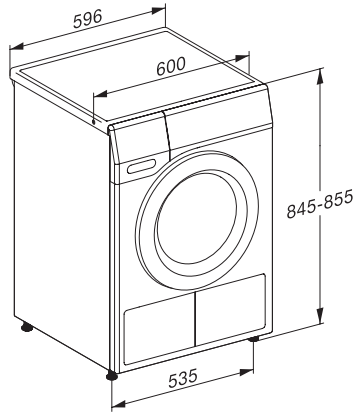

T1 drawing, slanted facia or straight facia, measures in mm