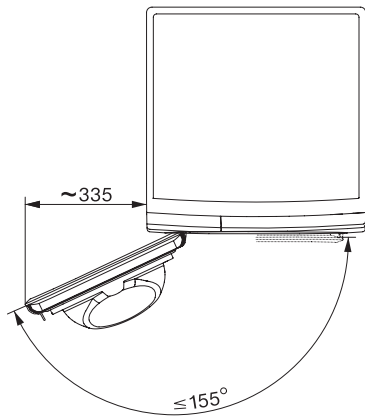

TWC220WP 8kg

T1-varmepumpetørretumbler:

Med A++ og fremragende Miele-kvalitet til en attraktiv pris.

T1 installation drawing, facia 5 degree, measures in mm

T1 drawing, facia 5 degree, measures in mm

T1 drawing, facia 5 degree, without porthole, measures in mm

T1 drawing, facia 5 degree, measures in mm