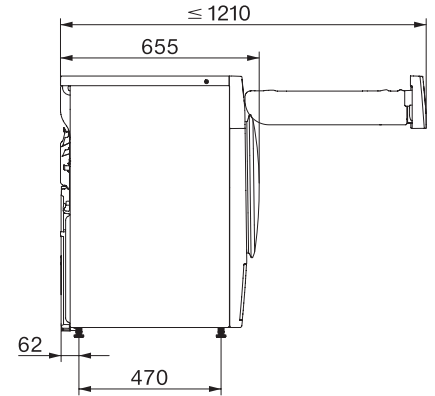

TSC223WP 8kg

T1-varmepumpetørretumbler:

Med A++ og fremragende Miele-kvalitet til en attraktiv pris.

T1 installation drawing, facia 5 degree, measures in mm

T1 drawing, facia 5 degree, measures in mm

T1 drawing, facia 5 degree, without porthole, measures in mm

T1 drawing, facia 5 degree, measures in mm