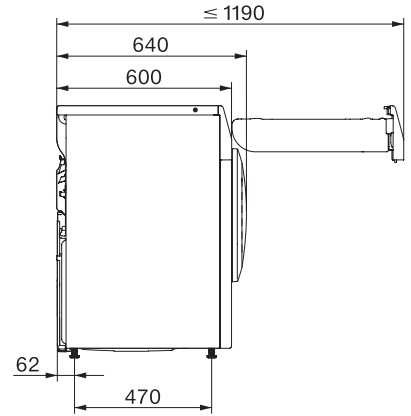

TEC235WP 8kg

T1-varmepumpetørretumbler:

Med A++ og fremragende Miele-kvalitet til en attraktiv pris.

EAN: 4002516480594 / Materiale nummer: 11876140 /

Gammelt materiale nummer: 12EC2352NDS

Ekspres	•
Jeans	•
Imprægnering	•
Udglatning	•
Sengetøj	•
Varm luft/DryFresh	•
Tilvalg tørring	
Antikrøl	•
Skåne Plus	•
Summer	•
Kvalitet	
Softribber	•
Sikkerhed	
PIN-kode lås	•
Kontrollampe "Tøm beholder	•
Kontrollampe "Rens filter	•
Optisk interface	•
Tekniske data	
Mål i mm (bredde)	596
Mål i mm (højde)	850
Mål i mm (dybde)	640
Dybde ved åbnet dør i mm	1054
Vægt i kg	51
Samlet tilslutningsværdi i kW	1,10
Spænding i V	220-240
Sikring i A	10
Frekvens i HZ	50
Ledningslængde i m	2,0
Hermetisk lukket	•
Kølemiddeltype	R290
Kølemiddel mængde i kg	0,11
Drivhuspotentiale kølemiddel i CO ₂ e	3
Drivhuspotentiale produkt i CO ₂ e	0,33
Udskift pæren	Service
Medfølgende tilbehør	
Duffflakon	•
Værdibevis til en ekstra duffflakon	•

TEC235WP 8kg

T1-varmepumpetørretumbler:

Med A++ og fremragende Miele-kvalitet til en attraktiv pris.

T1 installation drawing, slanted facia or straight facia, measures in mm

T1 drawing, slanted facia or straight facia, measures in mm

T1 drawing, slanted facia or straight facia, without porthole, measures in mm

T1 drawing, slanted facia or straight facia, measures in mm