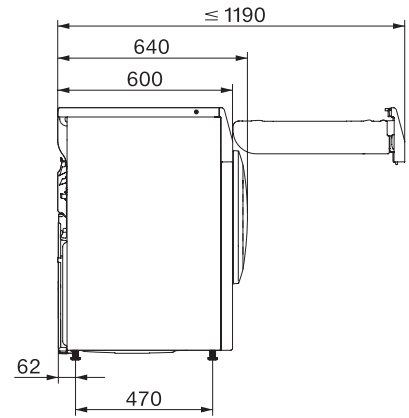

TEC225WP 8kg

T1-varmepumpetørretumbler:

8 kg | DirectSensor | EcoDry-teknologi | FragranceDos | PerfectDry

EAN: 4002516484363 / Materiale nummer: 11876120 /

Gammelt materiale nummer: 12EC2252NDS

Strygelet	•
Finvask	•
Skjorter	•
Finish uld	•
Ekspres	•
Jeans	•
Imprægnering	•
Udglætning	•
Sengetøj	•
Varm luft/DryFresh	•
Tilvalg tørring	
Antikrøl	•
Skåne Plus	•
Summer	•
Kvalitet	
Softribber	•
Sikkerhed	
PIN-kode lås	•
Kontrollampe "Tøm beholder	•
Kontrollampe "Rens filter	•
Optisk interface	•
Tekniske data	
Mål i mm (bredde)	596
Mål i mm (højde)	850
Mål i mm (dybde)	640
Dybde ved åbnet dør i mm	1054
Vægt i kg	51
Samlet tilslutningsværdi i kW	1,10
Spænding i V	220-240
Sikring i A	10
Frekvens i HZ	50
Ledningslængde i m	2,0
Hermetisk lukket	•
Kølemiddeltype	R290
Kølemiddelmængde i kg	0,11
Drivhuspotentiale kølemiddel i CO ₂ e	3
Drivhuspotentiale produkt i CO ₂ e	0,33
Udskift pæren	Service
Medfølgende tilbehør	
Duftflakon	•
Værdibevis til en ekstra duftflakon	•

TEC225WP 8kg

T1-varmepumpetørretumbler:

8 kg | DirectSensor | EcoDry-teknologi | FragranceDos | PerfectDry

T1 installation drawing, slanted facia or straight facia, measures in mm

T1 drawing, slanted facia or straight facia, measures in mm

T1 drawing, slanted facia or straight facia, without porthole, measures in mm

T1 drawing, slanted facia or straight facia, measures in mm