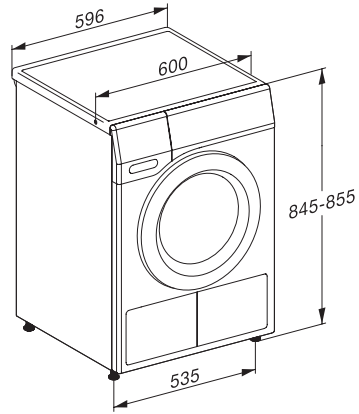

TEC225WP 8kg

T1-varmepumpetørretumbler:

8 kg | DirectSensor | EcoDry-teknologi | FragranceDos | PerfectDry

EAN: 4002516484363 / Materiale nummer: 11876120 /

Gammelt materiale nummer: 12EC2252NDS

Strygelet	•
Finvask	•
Skjorter	•
Finish uld	•
Ekspres	•
Jeans	•
Imprægnering	•
Udglætning	•
Sengetøj	•
Varm luft/DryFresh	•
Tilvalg tørring	
Antikrøl	•
Skåne Plus	•
Summer	•
Kvalitet	
Softribber	•
Sikkerhed	
PIN-kode lås	•
Kontrollampe "Tøm beholder	•
Kontrollampe "Rens filter	•
Optisk interface	•
Tekniske data	
Mål i mm (bredde)	596
Mål i mm (højde)	850
Mål i mm (dybde)	640
Dybde ved åbnet dør i mm	1054
Vægt i kg	51
Samlet tilslutningsværdi i kW	1,10
Spænding i V	220-240
Sikring i A	10
Frekvens i HZ	50
Ledningslængde i m	2,0
Hermetisk lukket	•
Kølemiddeltype	R290
Kølemiddelmængde i kg	0,11
Drivhuspotentiale kølemiddel i CO ₂ e	3
Drivhuspotentiale produkt i CO ₂ e	0,33
Udskift pæren	Service
Medfølgende tilbehør	
Duftflakon	•
Værdibevis til en ekstra duftflakon	•

TEC225WP 8kg

T1-varmepumpetørretumbler:

8 kg | DirectSensor | EcoDry-teknologi | FragranceDos | PerfectDry

T1 installation drawing, slanted facia or straight facia, measures in mm

T1 drawing, slanted facia or straight facia, measures in mm

T1 drawing, slanted facia or straight facia, without porthole, measures in mm

T1 drawing, slanted facia or straight facia, measures in mm