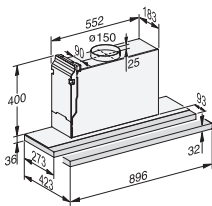

DAS 2920 EXTA
Emhætte til udtræk
til kombination med en ekstern blæser

DAS2920, DAS2920EXTA, DAS2922Living, DAS4920,
Installation drawings