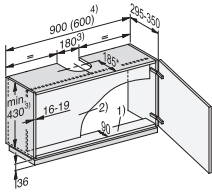

DAS 2920 EXTA
Emhætte til udtræk
til kombination med en ekstern blæser

DAS2920, DAS2920EXTA, DAS2922Living, DAS4920,
Installation drawings