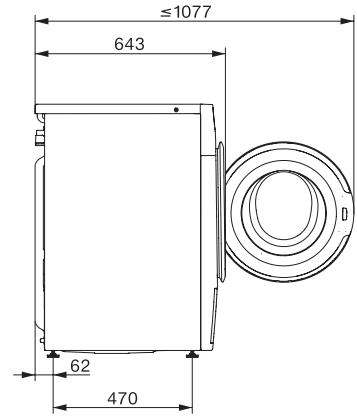

Uld (håndvask)	•
Express 20	•
Mørkt/Jeans	•
Outdoor	•
Imprægnering	•
Kun skyl/stivelse	•
Pumpe/centrifugering	•
ECO 40-60	•
<b>Tilvalg vask</b>	
Kort	•
Forvask	•
Vand plus	•
Ekstra skylning	•
Udglatning med damp	•
Summer	•
<b>Sikkerhed</b>	
Vandbeskyttelsessystem	Watercontrol-System
Børnesikring	•
PIN-kode lås	•
Optisk interface	•
<b>Tekniske data</b>	
Mål i mm (bredde)	596
Mål i mm (højde)	850
Mål i mm (dybde)	643
Vægt i kg	80
Samlet tilslutningsværdi i kW	2,10-2,40
Spænding i V	220-240
Sikring i A	10
Frekvens i HZ	50

WSD023 WCS 8kg

Frontbetjent W1-vaskemaskine:

Med SoftCare-tromle til 1-8 kg vasketøj og udglatning til skånsomtøjpleje.

W1 drawing, facia 5 degree, measures in mm

W1 drawing, facia 5 degree, measures in mm

W1 drawing, facia 5 degree, measures in mm

W1 drawing, facia 5 degree, measures in mm