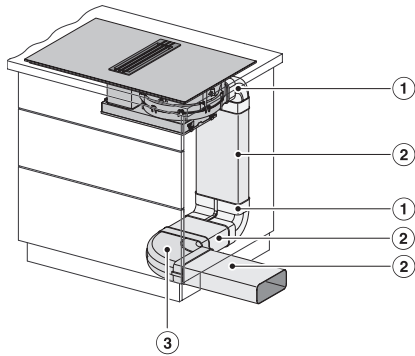

KMDA 7633, KMDA 7634, KMDA 7476 - built-in version 2 (Installation drawing)

KMDA 7633, KMDA 7634, KMDA 7476 - built-in version 5 (Installation drawing)

KMDA 7476 FL

Induktionskogeplade med emhætte

med to ekstra store PowerFlex XL-kogeområder og emhætte i plan med bordpladen