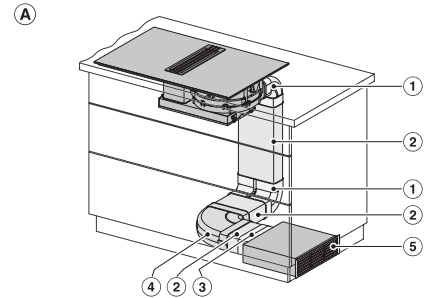

KMDA 7633, KMDA 7634, KMDA 7476 Built-in version 1 (Installation drawing)