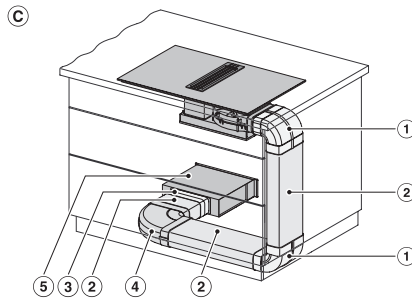

KMDA 7476 FL

Induktionskogeplade med emhætte

med to ekstra store PowerFlex XL-kogeområder og emhætte i plan med bordpladen

1) Foran, 2) Den aftagelige opsamlingsbeholder skal være tilgængelig efter indbygning, 3) Nettilslutningsboks med netledning, L = 1440 mm, 4) Trinfræsning, 5) Trælister (medfølger ikke ved levering), 6) Udluftningstilslutning bagpå >220-222 x 89-90 / R1-R19 (standard), 7) Udluftningstilslutning til højre >220-222 x 89-90 / R1-R19 (ombygning kræves), 8) Udluftningstilslutning til venstre >220-222 x 89-90 / R1-R19 (ombygning kræves)

KMDA 7633, KMDA 7634, KMDA 7476 Built-in version 1 (Installation drawing)

KMDA 7633, KMDA 7634, KMDA 7476 - built-in version 7 (Installation drawing)

KMDA 7633, KMDA 7634, KMDA 7476 - built-in version 2 (Installation drawing)

KMDA 7633, KMDA 7634, KMDA 7476 - built-in version 5 (Installation drawing)