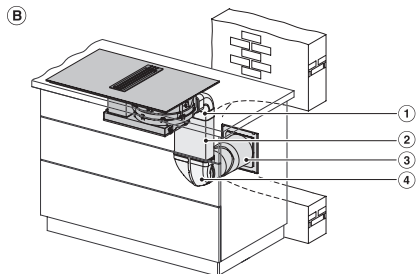

KMDA 7633 KMDA 7634, KMDA 7476 - Built-in version 6 (Installation drawing)

KMDA 7633, KMDA 7634, KMDA 7476 - built-in version 7 (Installation drawing)