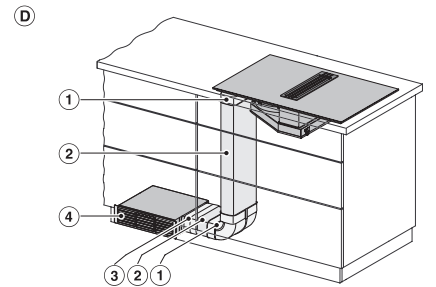

KMDA 7476 FL

Induktionskogeplade med emhætte

med to ekstra store PowerFlex XL-kogeområder og emhætte i plan med bordpladen

1) Foran, 2) Den aftagelige opsamlingsbeholder skal være tilgængelig efter indbygning, 3) Nettilslutningsboks med netledning, L = 1440 mm, 4) Trinfræsning, 5) Trælister (medfølger ikke ved levering), 6) Udluftningstilslutning bagpå >220-222 x 89-90 / R1-R19 (standard), 7) Udluftningstilslutning til højre >220-222 x 89-90 / R1-R19 (ombygning kræves), 8) Udluftningstilslutning til venstre >220-222 x 89-90 / R1-R19 (ombygning kræves)

KMDA 7633, KMDA 7634, KMDA 7476 Built-in version 1 (Installation drawing)

KMDA 7633, KMDA 7634, KMDA 7476 - built-in version 7 (Installation drawing)

KMDA 7633, KMDA 7634, KMDA 7476 - built-in version 2 (Installation drawing)

KMDA 7633, KMDA 7634, KMDA 7476 - built-in version 5 (Installation drawing)