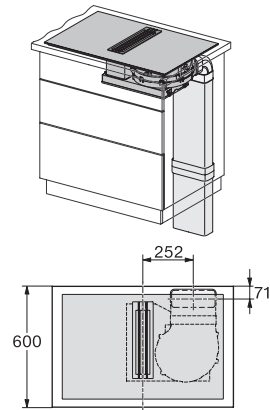

med to ekstra store PowerFlex XL-kogeområder og emhætte i plan med bordpladen

EAN: 4002516451044 / Materiale nummer: 11790020 /

Gammelt materiale nummer: 26747672DFS

Tekniske data	
Mål i mm (bredde)	800
Mål i mm (højde)	200
Mål i mm (dybde)	520
Udskæringsmål i mm (bredde) ved indbygning oven på bordplade	780
Udskæringsmål i mm (dybde) ved indbygning oven på bordplade	500
Indbygningshøjde med tilslutningsboks i mm	200
Indvendigt udskæringsmål i mm (bredde) ved planforsænket indbygning	780
Indvendigt udskæringsmål i mm (dybde) ved planforsænket indbygning	500
Vægt i kg	20
Udvendigt udskæringsmål i mm (bredde) ved planforsænket indbygning	804
Udvendigt udskæringsmål i mm (dybde) ved planforsænket indbygning	524
Samlet tilslutningsværdi i kW	7,50
Spænding i V	230
Frekvens i Hz	50-60
Tilslutningsledningens længde i m	2
Medfølgende tilbehør	
Tilslutningsledning	Ja

KMDA 7633, KMDA 7634, KMDA 7476 - built-in version 2 (Installation drawing)

KMDA 7633, KMDA 7634, KMDA 7476 - built-in version 5 (Installation drawing)

KMDA 7476 FL

Induktionskogeplade med emhætte

med to ekstra store PowerFlex XL-kogeområder og emhætte i plan med bordpladen