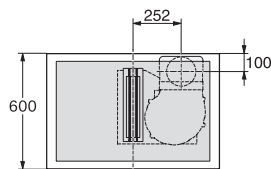

KMDA 7633, KMDA 7634, KMDA 7476 - built-in version 11 (Installation drawing)