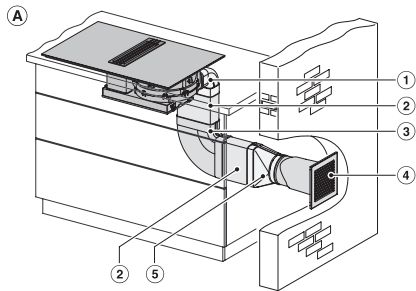

KMDA 7476 FL

Induktionskogeplade med emhætte

med to ekstra store PowerFlex XL-kogeområder og emhætte i plan med bordpladen

1) Foran, 2) Den aftagelige opsamlingsbeholder skal være tilgængelig efter indbygning, 3) Nettilslutningsboks med netledning, L = 1440 mm, 4) Trinfræsning, 5) Trælister (medfølger ikke ved levering), 6) Udluftningstilslutning bagpå >220-222 x 89-90 / R1-R19 (standard), 7) Udluftningstilslutning til højre >220-222 x 89-90 / R1-R19 (ombygning kræves), 8) Udluftningstilslutning til venstre >220-222 x 89-90 / R1-R19 (ombygning kræves)

KMDA 7633, KMDA 7634, KMDA 7476 Built-in version 1 (Installation drawing)

KMDA 7633, KMDA 7634, KMDA 7476 - built-in version 7 (Installation drawing)

KMDA 7633, KMDA 7634, KMDA 7476 - built-in version 2 (Installation drawing)

KMDA 7633, KMDA 7634, KMDA 7476 - built-in version 5 (Installation drawing)