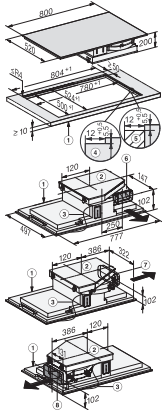

med to ekstra store PowerFlex XL-kogeområder og emhætte i plan med bordpladen

EAN: 4002516451044 / Materiale nummer: 11790020 /

Gammelt materiale nummer: 26747672DFS

Tekniske data	
Mål i mm (bredde)	800
Mål i mm (højde)	200
Mål i mm (dybde)	520
Udskæringsmål i mm (bredde) ved indbygning oven på bordplade	780
Udskæringsmål i mm (dybde) ved indbygning oven på bordplade	500
Indbygningshøjde med tilslutningsboks i mm	200
Indvendigt udskæringsmål i mm (bredde) ved planforsænket indbygning	780
Indvendigt udskæringsmål i mm (dybde) ved planforsænket indbygning	500
Vægt i kg	20
Udvendigt udskæringsmål i mm (bredde) ved planforsænket indbygning	804
Udvendigt udskæringsmål i mm (dybde) ved planforsænket indbygning	524
Samlet tilslutningsværdi i kW	7,50
Spænding i V	230
Frekvens i Hz	50-60
Tilslutningsledningens længde i m	2
Medfølgende tilbehør	
Tilslutningsledning	Ja

KMDA 7476 FL

Induktionskogeplade med emhætte

med to ekstra store PowerFlex XL-kogeområder og emhætte i plan med bordpladen

KMDA 7774 FL (skitse)

- 1) Foran, 2) Den aftagelige opsamlingsbeholder skal være tilgængelig efter indbygning, 3) Nettilslutningsboks med netledning, L = 1440 mm, 4) Trinfræsning, 5) Trælister (medfølger ikke ved levering), 6) Udluftningstilslutning bagpå >220-222 x 89-90 / R1-R19 (standard), 7) Udluftningstilslutning til højre >220-222 x 89-90 / R1-R19 (ombygning kræves), 8) Udluftningstilslutning til venstre >220-222 x 89-90 / R1-R19 (ombygning kræves)