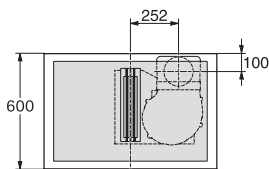

KMDA 7633, KMDA 7634, KMDA 7476 - built-in version 11 (Installation drawing)