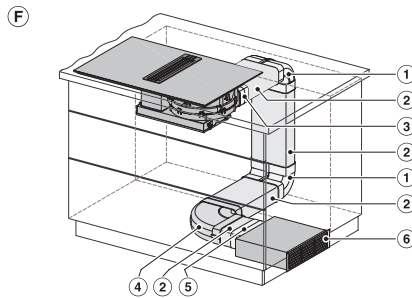

KMDA 7633, KMDA 7634, KMDA 7476 - built-in version (Installation drawing)

KMDA 7633, KMDA 7634, KMDA 7476 - built-in version 2 (Installation drawing)