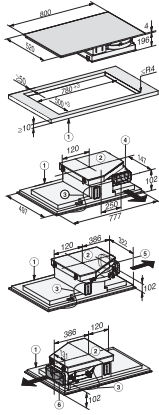

med to ekstra store PowerFlex XL-kogeområder og emhætte i plan med bordpladen

EAN: 4002516451044 / Materiale nummer: 11790020 /

Gammelt materiale nummer: 26747672DFS

Tekniske data	
Mål i mm (bredde)	800
Mål i mm (højde)	200
Mål i mm (dybde)	520
Udskæringsmål i mm (bredde) ved indbygning oven på bordplade	780
Udskæringsmål i mm (dybde) ved indbygning oven på bordplade	500
Indbygningshøjde med tilslutningsboks i mm	200
Indvendigt udskæringsmål i mm (bredde) ved planforsænket indbygning	780
Indvendigt udskæringsmål i mm (dybde) ved planforsænket indbygning	500
Vægt i kg	20
Udvendigt udskæringsmål i mm (bredde) ved planforsænket indbygning	804
Udvendigt udskæringsmål i mm (dybde) ved planforsænket indbygning	524
Samlet tilslutningsværdi i kW	7,50
Spænding i V	230
Frekvens i Hz	50-60
Tilslutningsledningens længde i m	2
Medfølgende tilbehør	
Tilslutningsledning	Ja

KMDA 7476 FL

Induktionskogeplade med emhætte

med to ekstra store PowerFlex XL-kogeområder og emhætte i plan med bordpladen

KMDA 7774 FL (skitse)

- 1) Foran, 2) Den aftagelige opsamlingsbeholder skal være tilgængelig efter indbygning, 3) Nettilslutningsboks med netledning, L = 1440 mm, 4) Trinfræsning, 5) Trælister (medfølger ikke ved levering), 6) Udluftningstilslutning bagpå >220-222 x 89-90 / R1-R19 (standard), 7) Udluftningstilslutning til højre >220-222 x 89-90 / R1-R19 (ombygning kræves), 8) Udluftningstilslutning til venstre >220-222 x 89-90 / R1-R19 (ombygning kræves)