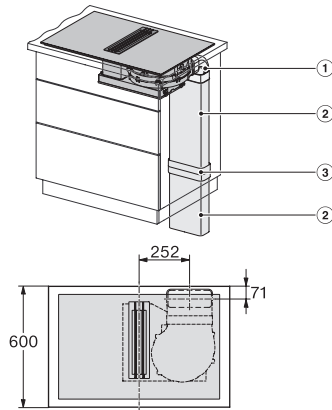

KMDA 7633, KMDA 7634, KMDA 7476 - built-in version 2 (Installation drawing)

KMDA 7633, KMDA 7634, KMDA 7476 - built-in version 5 (Installation drawing)

KMDA 7476 FL

Induktionskogeplade med emhætte

med to ekstra store PowerFlex XL-kogeområder og emhætte i plan med bordpladen