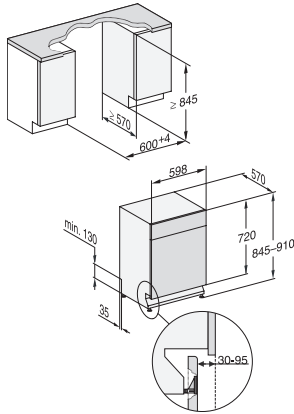

G 7118 SCU XXL AutoDos

Opvaskemaskine til underbygning XXL

med automatisk dosering takket være AutoDos med integreret PowerDisk.

G7000, NER, built under, XXL, dishwasher, 60cm
(installation drawing)