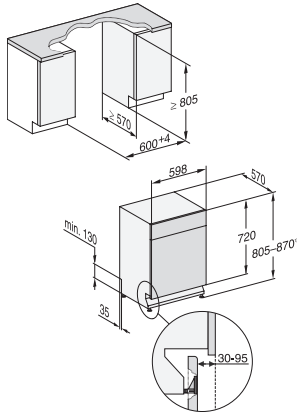

G 7110 SCU AutoDos
Opvaskemaskine til underbygning
med automatisk dosering takket være AutoDos med integreret PowerDisk.

G7000, built under, dishwasher, 60cm (installation drawing)