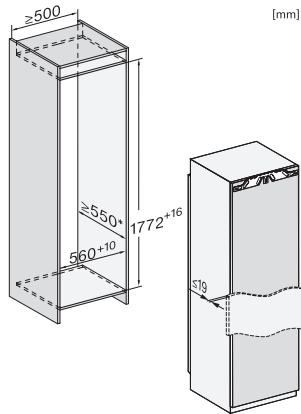

FNS 7794 E

Fryseskab til indbygning

med NoFrost og otte fryseskuffer med teleskopudtræk til optimal komfort.

K7733E, K7763E, K7732D, K7732E, K7734F, K7764E, K7743E, K7744E, K7773D, K7774D, built-in (footnote*) (drawings)