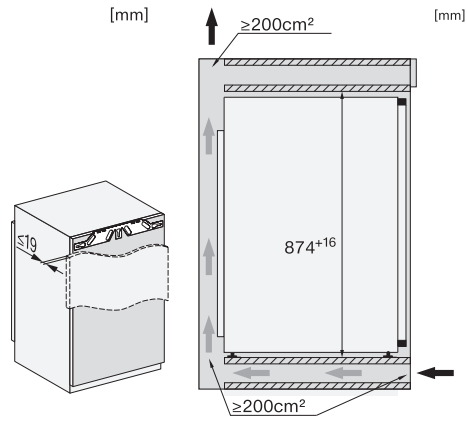

FNS7140B, FNS7140C, FNS7140D, FNS7140E, built-in (*footnote) (installation drawings)

FNS7140B, FNS7140C, FNS7140D, FNS7140E, side view (installation drawings)