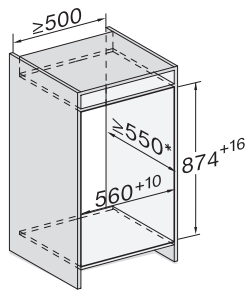

FNS 7140 E

Fryseskab til indbygning

Med NoFrost og fire fryseskuffer for maksimal komfort.