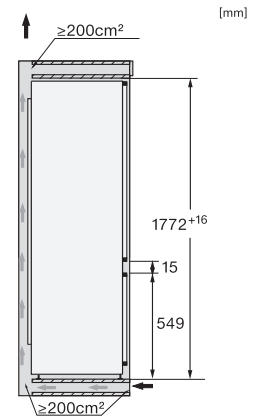

Akustisk døralarm	•
Akustisk temperaturalarm	•
Optisk døralarm	•
Optisk temperaturalarm	•
Visning af netudfald i fryseskab	•
<b>Tekniske data</b>	
Nichebredde i mm min.	560
Nichebredde i mm maks.	570
Nichehøjde i mm min.	1772
Nichehøjde i mm maks.	1788
Nichedybde i mm	550
Produktbredde i mm	559
Produkt højde i mm	1770
Produkt dybde i mm	546
Vægt in kg	73,7
Monteringsteknik	Fast dør
Maks. dørfontvægt køledel i kg	18
Maks. dørfontvægt frysedel i kg	12
Klimaklasse	SN-T
Kølezonen i l	202
heraf PerfectFresh-zone i liter	71
4-stjernet fryseboks	54
Nettokapacitet i alt i l	256
Opbevaringstid ved fejl i t.	9
Frysekapacitet i h/kg	4,00
Lydniveaunklasse (A-D)	B
Lydniveau i dB(A) re1pW	33
Strømforbrug i milliampere (mA)	1400
Spænding i V	220-240
Sikring i A	10
Faseantal	1
Frekvens in Hz	50-60
Ledningslængde i m	2,2
Udskift pæren	Teknisk Service
<b>Medfølgende tilbehør</b>	
Æggebakke	•
Sorteringsboks PerfectFresh	•
Fryselegeme	•
Isterningbakke	•

KF7742D, KF7772B, side view (installation drawings)