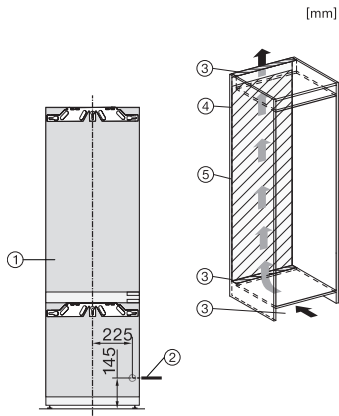

KF 7772 B

Køle-/fryseskab, indbygning

med PerfectFresh Active til optimal friskhed og DynaCool til bedste opbevaring.

KF7742D, KF7772B, installation (footnote*) (installation drawings)