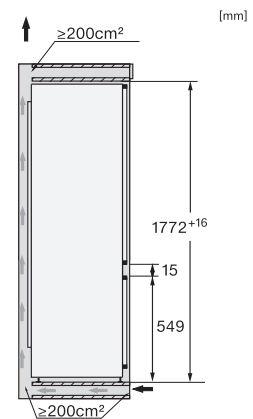

KF 7742 D

Køle-/fryseskab, indbygning

til professionel opbevaring takket være PerfectFresh Pro og DynaCool.

EAN: 4002516379195 / Materiale nummer: 11642240 /

Gammelt materiale nummer: 38774200EU1

Nichebredde i mm maks.	570
Nichehøjde i mm min.	1772
Nichehøjde i mm maks.	1788
Nichedybde i mm	550
Produktbredde i mm	559
Produkt højde i mm	1770
Produkt dybde i mm	546
Vægt in kg	61,0
Monteringsteknik	Fast dør
Maks. dørfrontvægt køledel i kg	18
Maks. dørfrontvægt frysedel i kg	12
Klimaklasse	SN-T
Kølezone i l	201
heraf PerfectFresh-zone i liter	71
4-stjernet fryseboks	54
Nettokapacitet i alt i l	255
Opbevaringstid ved fejl i t.	9
Frysekapacitet i h/kg	4,00
Lydniveaunklasse (A-D)	B
Lydniveau i dB(A) re1pW	34
Strømforbrug i milliampere (mA)	1400
Spænding i V	220-240
Sikring i A	10
Faseantal	1
Frekvens in Hz	50
Ledningslængde i m	2,2
Udskift pæren	Teknisk Service
Medfølgende tilbehør	
Æggebakke	•
Fryselegeme	•
Isterningbakke	•

KF7742D, KF7772B, side view (installation drawings)