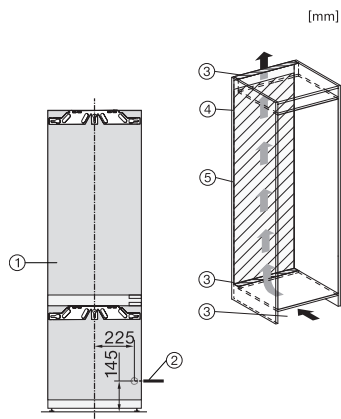

KF 7742 D

Køle-/fryseskab, indbygning

til professionel opbevaring takket være PerfectFresh Pro og DynaCool.

KF7742D, KF7772B, installation (footnote*) (installation drawings)