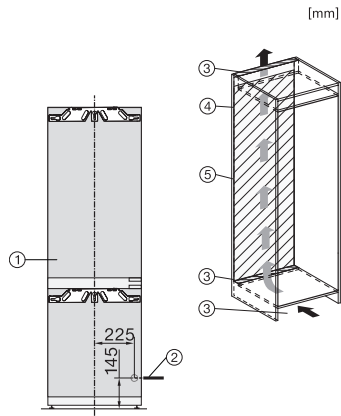

KFN 7764 D

Køle-/fryseskab, indbygning

med imponerende komfort, takket være FlexiLight 2.0, DynaCool og NoFrost.

KFN7734C, KFN7734F, KFN7734D, KFN7764D,
KFN7785D, KFN7744E, KFN7774D, installation (footnote*)
(installation drawings)