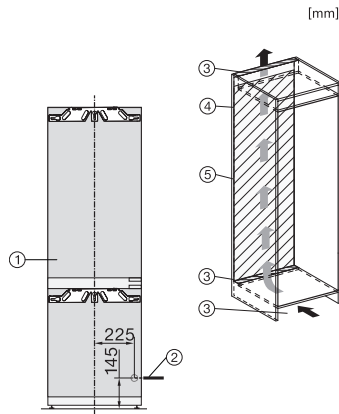

KFN 7734 F

Køle-/fryseskab, indbygning

optimal opbevaring ved hjælp af DynaCool, praktisk LED-belysning og NoFrost.

KFN7734C, KFN7734F, KFN7734D, KFN7764D, KFN7785D, KFN7744E, KFN7774D, installation (footnote*) (installation drawings)