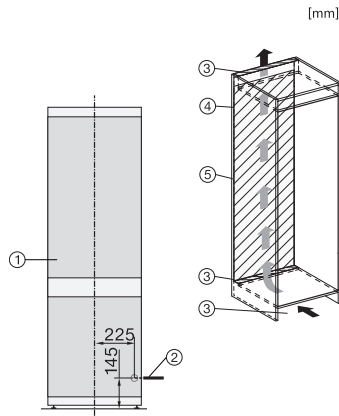

KFN 7733 F

Køle-/fryseskab, indbygning

optimal opbevaring ved hjælp af DynaCool, praktisk LED-belysning og NoFrost.

KFN7733F, installation (footnote*) (installation drawings)