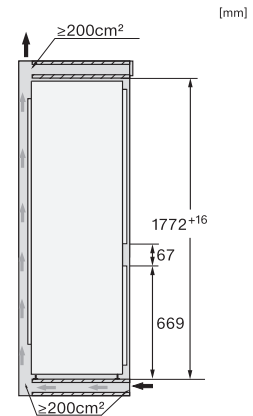

Nichebredde i mm maks.	570
Nichehøjde i mm min.	1772
Nichehøjde i mm maks.	1788
Nichedybde i mm	550
Produktbredde i mm	541
Produkt højde i mm	1770
Produkt dybde i mm	545
Vægt in kg	58,0
Monteringsteknik	glideskinner
Klimaklasse	SN-ST
Kølezone i l	183
4-stjernet fryseboks	70
Nettokapacitet i alt i l	253
Opbevaringstid ved fejl i t.	9
Frysekapacitet i h/kg	5,00
Lydniveauroklasse (A-D)	B
Lydniveau i dB(A) re1pW	35
Strømforbrug i milliampere (mA)	1400
Spænding i V	220-240
Sikring i A	10
Faseantal	1
Frekvens in Hz	50
Ledningslængde i m	2,2
Udskift pæren	Service
Medfølgende tilbehør	
Æggebakke	•
Isterningbakke	•

KFN7733F, side view (installation drawings)