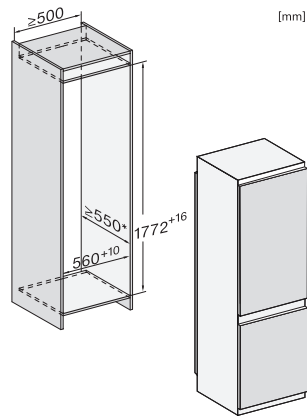

KFN7733F, built-in (footnote*) (installation drawings)