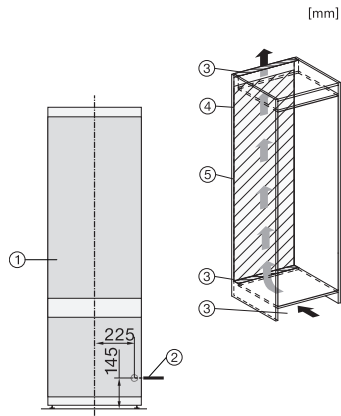

KF 7731 E

Køle-/fryseskab, indbygning

til praktisk opbevaring af madvarer, takket være DynaCool og DuplexCool.

KF7731E, installation (footnote*) (installation drawings)