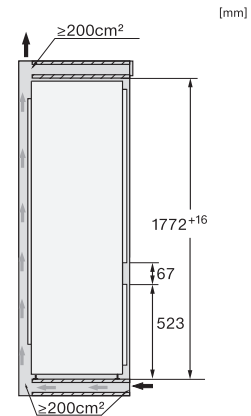

KF 7731 E

Køle-/fryseskab, indbygning

til praktisk opbevaring af madvarer, takket være DynaCool og DuplexCool.

EAN: 4002516379348 / Materiale nummer: 11641980 /  
Gammelt materiale nummer: 38773100EU1

Nichebredde i mm maks.	570
Nichehøjde i mm min.	1772
Nichehøjde i mm maks.	1788
Nichedybde i mm	550
Produktbredde i mm	541
Produkt højde i mm	1770
Produkt dybde i mm	545
Vægt in kg	59,0
Monteringsteknik	glideskinner
Klimaklasse	SN-ST
Kølezonen i l	212
4-stjernet fryseboks	54
Nettokapacitet i alt i l	266
Opbevaringstid ved fejl i t.	9
Frysekapacitet i h/kg	4,00
Lydniveaunklasse (A-D)	B
Lydniveau i dB(A) re1pW	35
Strømforbrug i milliampere (mA)	1400
Spænding i V	220-240
Sikring i A	10
Faseantal	1
Frekvens in Hz	50-60
Ledningslængde i m	2,2
Udskift pæren	Teknisk Service
<b>Medfølgende tilbehør</b>	
Æggebakke	•
Fryselegeme	•
Isterningbakke	•

KF7731E, side view (installation drawings)