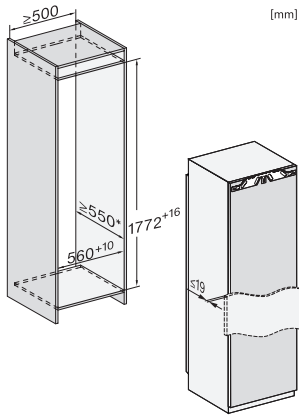

K 7793 C

Køleskab til indbygning
med PerfectFresh Active, FlexiLight 2.0 og FlexiTray til optimal komfort.

K7733E, K7763E, K7732D, K7732E, K7734F, K7764E,
K7743E, K7744E, K7773D, K7774D, built-in (footnote*)
(drawings)