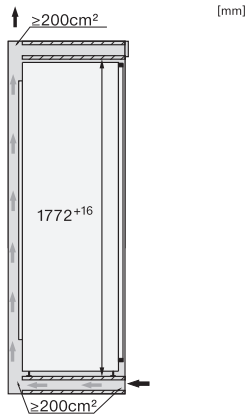

K7733E, K7763E, K7732E, K7734F, K7764E, K7743E,
K7744E, K7773D, K7774D, side view (installation
drawings)