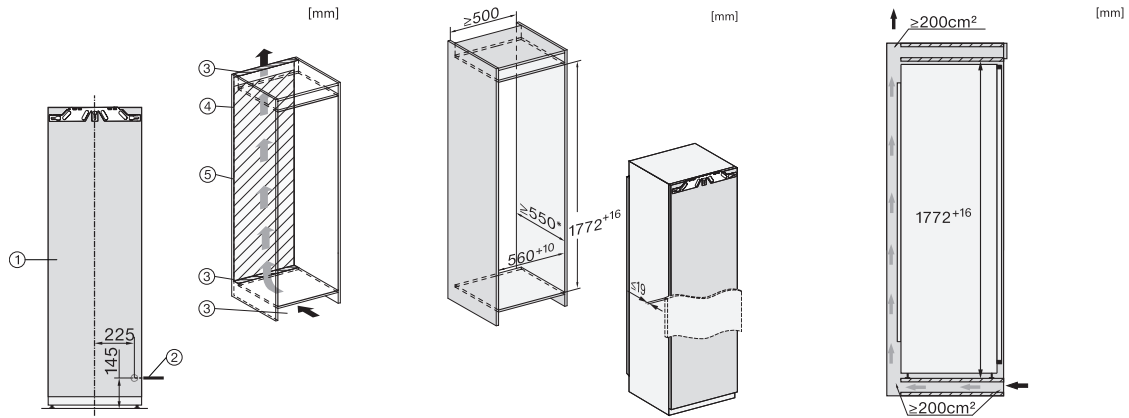

K 7763 E

Køleskab til indbygning

til mere komfort og fleksibilitet med DailyFresh, FlexiLight 2.0. og DynaCool.

K7733E, K7763E, K7732E, K7734F, K7764E, K7743E, K7743D, K7744E, K7773D, K7774D (footnote*) (installation drawings)

K7733E, K7763E, K7732E, K7734F, K7764E, K7743E, K7743D, K7744E, K7773D, K7774D, built-in (footnote*) (drawings)

K7733E, K7763E, K7732E, K7734F, K7764E, K7743E, K7743D, K7744E, K7773D, K7774D, side view (installation drawings)