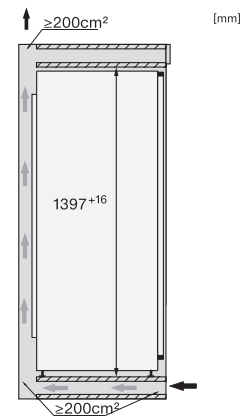

K7433E, K7434E, K7464E, K7443D, K7444D, K7473D, K7474D, FNS7470D, side view (installation drawings)