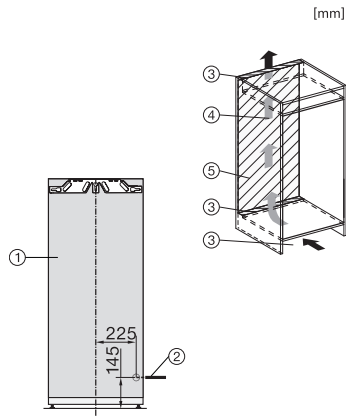

K 7433 E

Køleskab til indbygning

med DailyFresh, vedligeholdelsesfri LED-belysning, DynaCool og ComfortClean.

K7433E, K7434E, K7464E, K7443D, K7444D, K7473D, K7474D, FNS74470D, installation (footnote*) (installation drawings)