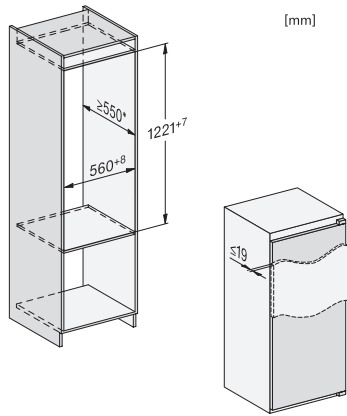

Model	
Køleskabe	•
Konstruktion	
Til indbygning	•
Integrerbar	•
Hængslingsside	til højre
Hængslingsside kan ændres	•
Design	
Belysningsart	LED
Styring	
Elektronisk temperaturvisning og -indstilling	TouchControl
Køledel kan frakobles	Nej
Uafhængig temperaturindstilling af køle- og frysezone	Nej
SuperKøl	•
Antal temperaturzoner	1
Køleskab/-zone	
Antal hylder	5
Antal indvendige dørstativ til konserver	3
deraf dørhylder til flasker	1
Dørhylder	4
Effektivitet og holdbarhed	
Energieffektivitetsklasse (A-G)	F
Energiforbrug pr. år i kWh	122,64
Energiforbrug i 24 h i kWh	0,33
Sikkerhed	
Akustisk døralarm	•
Tekniske data	
Nichebredde i mm min.	560
Nichebredde i mm maks.	568
Nichehøjde i mm min.	1221
Nichehøjde i mm maks.	1228
Nichedybde i mm	550
Produktbredde i mm	558
Produkt højde i mm	1221
Produkt dybde i mm	545
Vægt in kg	49,0
Monteringsteknik	Fast dør
Maks. dørfrontvægt køledel i kg	19
Klimaklasse	SN-ST
Kølezone i l	211
4-stjernet fryseboks	0
Nettokapacitet i alt i l	211
Lydniveaunklasse (A-D)	B
Lydniveau i dB(A) re1pW	33
Strømforbrug i milliampere (mA)	700
Spænding i V	220-240
Sikring i A	10
Faseantal	1
Frekvens in Hz	50
Ledningslængde i m	2,3

Æggebakke

•

K 7313 F
 Køleskab til indbygning
 med LED-belysning til mere komfort.

K7313D, K7313F, K7314E, K7314F, K7303F, K7303D, K7304F, K7304E, built-in (footnote*) (installation drawings)

K7313D, K7313F, K7314E, K7314F, K7303F, K7303D, K7304F, K7304E, side view (installation drawings)