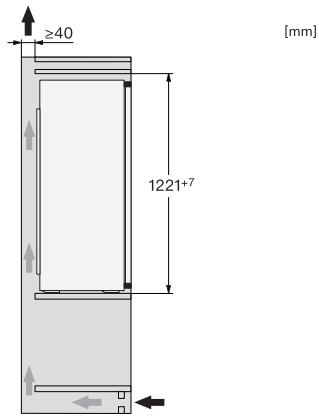

K7313D, K7313F, K7314E, K7314F, K7303F, K7303D, K7304F, K7304E, side view (installation drawings)