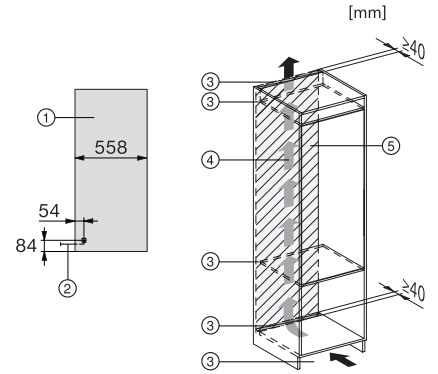

Æggebakke

•

K 7313 F
 Køleskab til indbygning
 med LED-belysning til mere komfort.

K7313D, K7313F, K7314E, K7314F, K7303F, K7303D, K7304F, K7304E, built-in (footnote*) (installation drawings)

K7313D, K7313F, K7314E, K7314F, K7303F, K7303D, K7304F, K7304E, side view (installation drawings)