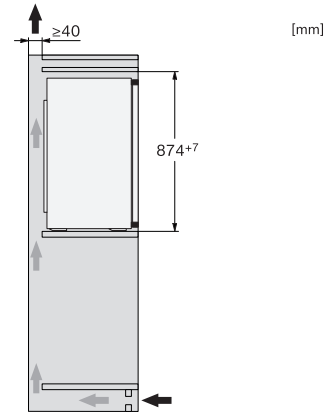

K7113D, K7113F, K7114E, K7103F, K7103D, K7104E,
side view (installation drawings)