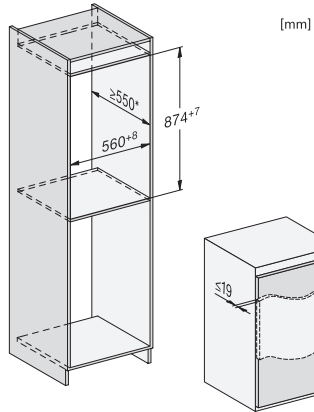

K 7113 F
Køleskab til indbygning
med LED-belysning til mere komfort.

K7113D, K7113F, K7114E, K7103F, K7103D, K7104E,
built-in (footnote*) (installation drawings)