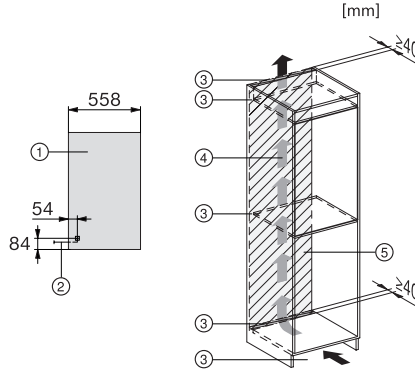

K7113D, K7113F, K7114E, K7103F, K7103D, K7104E,
installation (footnote*) (installation drawings)