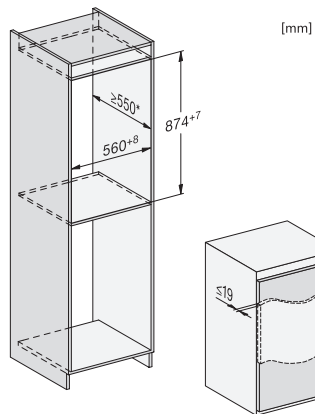

K 7114 E

Køleskab til indbygning

med integreret 4-stjernet fryseboks og LED-belysning til mere komfort.

K7113D, K7113F, K7114E, K7103F, K7103D, K7104E,
built-in (footnote*) (installation drawings)