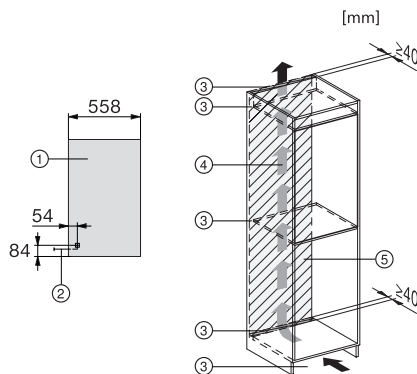

K7113D, K7113F, K7114E, K7103F, K7103D, K7104E,
installation (footnote*) (installation drawings)