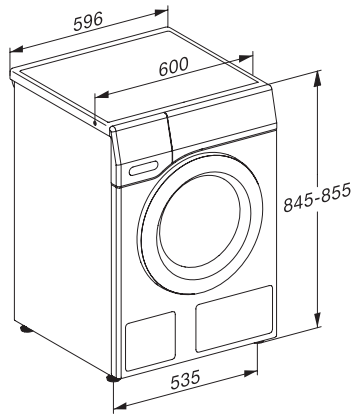

Vaskeprogrammer	
Bomuld	•
Bomuld med forvask	•
Strygelet	•
Finvask	•
Skjorter	•
Uld (håndvask)	•
Express 20	•
Mørkt/Jeans	•
Imprægnering	•
Bomuld med pil	•
Pumpe/centrifugering	•
ECO 40-60	•
Tilvalg vask	
Kort	•
Udglatning med damp	•
Kvalitet	
Kontravægte i støbejern	•
Sikkerhed	
Vandbeskyttelsessystem	Watercontrol-System
Børnesikring	•
PIN-kode lås	•
Optisk interface	•
Tekniske data	
Mål i mm (bredde)	596
Mål i mm (højde)	850
Mål i mm (dybde)	636
Dybde ved åbnnet dør i mm	1054
Vægt i kg	89
Samlet tilslutningsværdi i kW	2,10-2,40
Spænding i V	220-240
Sikring i A	10
Frekvens i HZ	50
Ledningslængde i m	2
Ledningslængde i m	2,0
Medfølgende tilbehør	
Patron UltraPhase 1	•
Værdibevis til 5 patroner Miele UltraPhase	•

WED 675 WCS TDos & 8kg

Frontbetjent W1-vaskemaskine:

Med TwinDos og Miele@home - intelligent tøjpleje til en attraktiv pris.

W1 installation drawing, slanted facia or straight facia, measures in mm

W1 drawing, slanted facia or straight facia, measures in mm