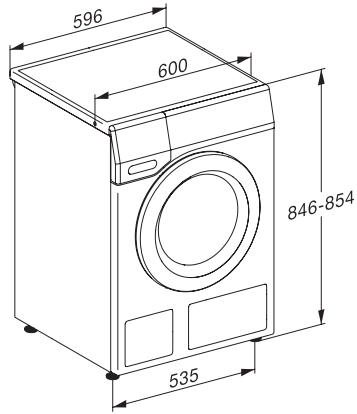

Ledningslængde i m

2

WTD163 WCS 8/5 kg

WT1-vaske-tørremaskine:

Med PerfectCare-teknologi til skånsom og effektiv tøjpleje.

WT1 8/5 kg, installation drawing, slanted facia or straight facia, measures in mm

WT1 8/5 kg, drawing, slanted facia or straight facia, measures in mm

WT1 8/5 kg, drawing, slanted facia or straight facia, measures in mm

WT1 8/5 kg, drawing, slanted facia or straight facia, measures in mm