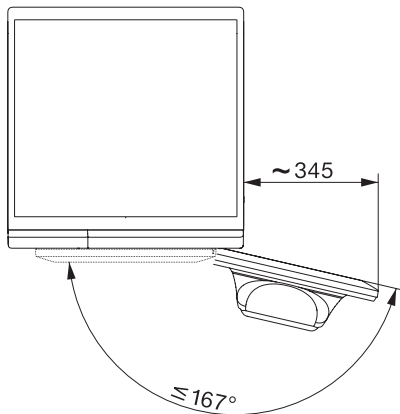

Ledningslængde i m

2

WTD163 WCS 8/5 kg

WT1-vaske-tørremaskine:

Med PerfectCare-teknologi til skånsom og effektiv tøjpleje.

WT1 8/5 kg, installation drawing, slanted facia or straight facia, measures in mm

WT1 8/5 kg, drawing, slanted facia or straight facia, measures in mm

WT1 8/5 kg, drawing, slanted facia or straight facia, measures in mm

WT1 8/5 kg, drawing, slanted facia or straight facia, measures in mm