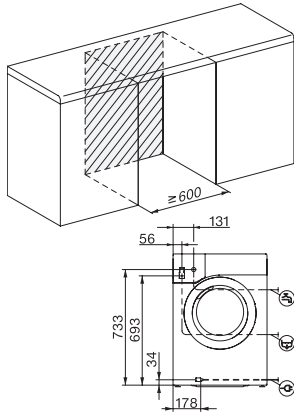

Ledningslængde i m

2

WTD163 WCS 8/5 kg

WT1-vaske-tørremaskine:

Med PerfectCare-teknologi til skånsom og effektiv tøjpleje.

WT1 8/5 kg, installation drawing, slanted facia or straight facia, measures in mm

WT1 8/5 kg, drawing, slanted facia or straight facia, measures in mm

WT1 8/5 kg, drawing, slanted facia or straight facia, measures in mm

WT1 8/5 kg, drawing, slanted facia or straight facia, measures in mm