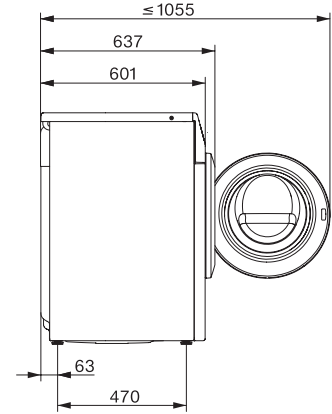

Ledningslængde i m

2

WTD163 WCS 8/5 kg

WT1-vaske-tørremaskine:

Med PerfectCare-teknologi til skånsom og effektiv tøjpleje.

WT1 8/5 kg, installation drawing, slanted facia or straight facia, measures in mm

WT1 8/5 kg, drawing, slanted facia or straight facia, measures in mm

WT1 8/5 kg, drawing, slanted facia or straight facia, measures in mm

WT1 8/5 kg, drawing, slanted facia or straight facia, measures in mm