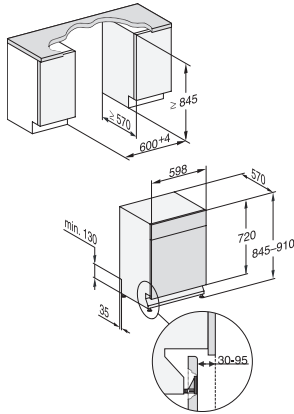

G 5217 SCU XXL Active Plus
Opvaskemaskine til underbygning XXL
til optimale tørreresultater takket være AutoOpen-tørring.

G7000, NER, built under, XXL, dishwasher, 60cm
(installation drawing)