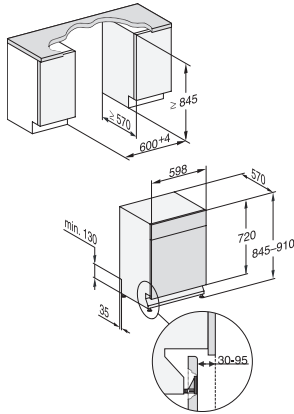

### Tekniske data

Nichebredde i mm min.

600

Nichebredde i mm maks.

600

Nichehøjde i mm min.

845

Nichehøjde i mm maks.

910

Nichedybde i mm

570

Maskinbredde i mm

598

Maskinhøjde i mm

845

Maskindybde i mm

570

Maskindybde i cm ved åben dør

120,5

Nettovægt i kg

45,0

Samlet tilslutningsgværdi i kW

2,00

Spænding i V

G7000, NER, built under, XXL, dishwasher, 60cm  
(installation drawing)