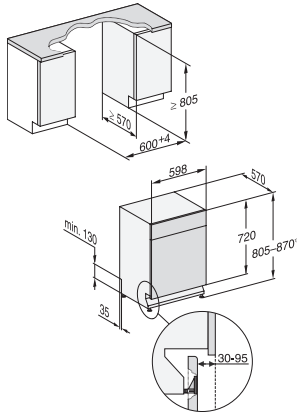

G 5232 SCU Selection

Opvaskemaskine til underbygning

til optimale tørreresultater takket være AutoOpen-tørring.

G7000, built under, dishwasher, 60cm (installation drawing)