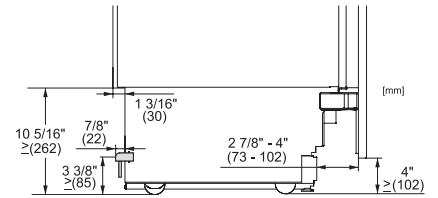

F 2672 Vi
MasterCool-fryseskab
til førsteklasses design og teknik i stort format.