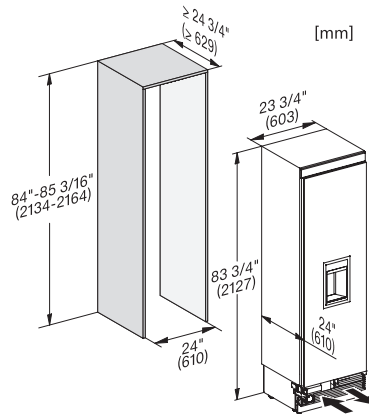

F 2672 Vi
MasterCool-fryseskab
til førsteklasses design og teknik i stort format.