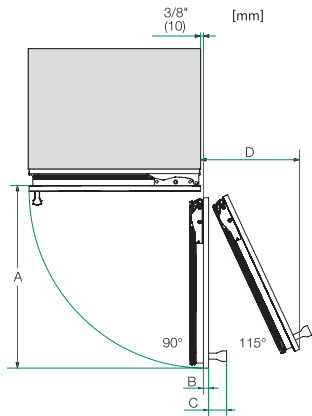

K 2902 Vi
MasterCool-køleskab
til førsteklases design og teknik i stort format.

EAN: 4002516336570 / Materiale nummer: 11530720 /
Gammelt materiale nummer: 36290201EU2

Produktbredde i mm	908
Produkt højde i mm	2127
Produkt dybde i mm	610
Vægt i kg	176,0
Monteringsteknik	Fast dør
Maks. dørfrontvægt køledel i kg	48
Klimaklasse	SN-T
Kølezone i l	579
heraf PerfectFresh-zone i liter	85
4-stjernet fryseboks	0
Nettokapacitet i alt i l	579
Opbevaringstid ved fejl i t.	0
Lydniveaunklasse (A-D)	C
Lydniveau i dB(A) re1pW	40
Strømforbrug i milliampere (mA)	3000
Spænding i V	220-240
Sikring i A	10
Faseantal	1
Frekvens in Hz	50-60
Ledningslængde i m	3,0
Udskift pæren	Teknisk Service

K 2902 Vi
MasterCool-køleskab
til førsteklasses design og teknik i stort format.

Side-by-side, MasterCool, uden mellemvæg, med sidevægsoptørring (skitse) (med fodnote)

1) Sidevægsoptørring