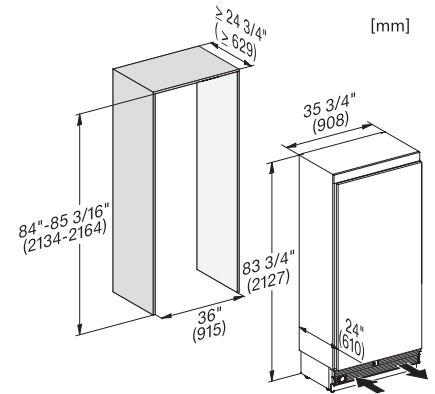

K 2902 Vi
MasterCool-køleskab
til førsteklases design og teknik i stort format.

EAN: 4002516336570 / Materiale nummer: 11530720 /
Gammelt materiale nummer: 36290201EU2

Produktbredde i mm	908
Produkt højde i mm	2127
Produkt dybde i mm	610
Vægt i kg	176,0
Monteringsteknik	Fast dør
Maks. dørfrontvægt køledel i kg	48
Klimaklasse	SN-T
Kølezone i l	579
heraf PerfectFresh-zone i liter	85
4-stjernet fryseboks	0
Nettokapacitet i alt i l	579
Opbevaringstid ved fejl i t.	0
Lydniveaunklasse (A-D)	C
Lydniveau i dB(A) re1pW	40
Strømforbrug i milliampere (mA)	3000
Spænding i V	220-240
Sikring i A	10
Faseantal	1
Frekvens in Hz	50-60
Ledningslængde i m	3,0
Udskift pæren	Teknisk Service

K 2902 Vi
MasterCool-køleskab
til førsteklasses design og teknik i stort format.

Side-by-side, MasterCool, uden mellemvæg, med sidevægsoptørring (skitse) (med fodnote)

1) Sidevægsoptørring