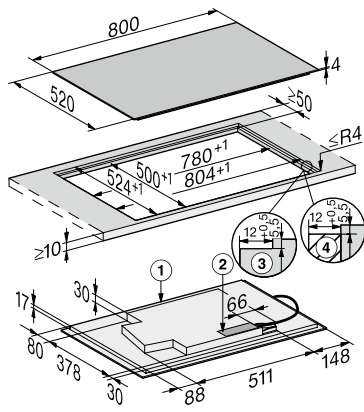

KM 7879 FL
Induktionskogeplade
med TempControl til perfekte stegeresultater

KM7679FL, KM7879FL, KM7679-1FL, flush (Installation drawing)