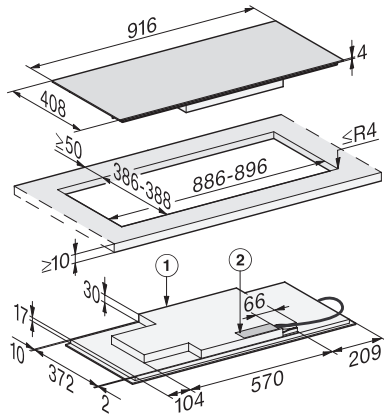

KM 7689 FL

Induktionskogeplade

i panoramadesign og med TempControl til perfekte stegeresultater

KM 7689 FL, overlying (installation drawing)