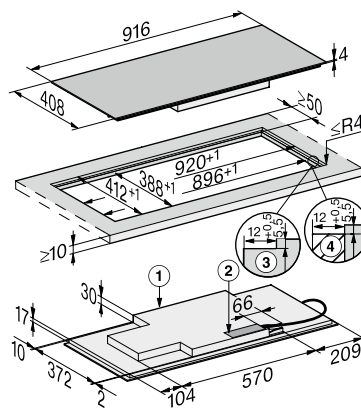

Indbygningshøjde med tilslutningsboks i mm	51
--	----

Udskæringsmål i mm (dybde) ved indbygning oven på bordplade	386
---	-----

Indvendigt udskæringsmål i mm (bredde) ved planforsænket indbygning	896
---	-----

Indvendigt udskæringsmål i mm (dybde) ved planforsænket indbygning	388
--	-----

Vægt i kg	12
-----------	----

Udvendigt udskæringsmål i mm (bredde) ved planforsænket indbygning	920
--	-----

Udvendigt udskæringsmål i mm (dybde) ved planforsænket indbygning	412
---	-----

Medfølgende tilbehør

Tilslutningsledning	Nej
---------------------	-----

KM 7689 FL

Induktionskogeplade

i panoramadesign og med TempControl til perfekte stegeresultater

KM 7689 FL, overlying (installation drawing)