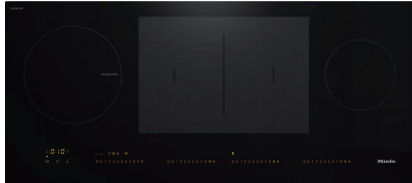

KM 7689 FL

Induktionskogeplade

i panoramadesign og med TempControl til perfekte stegeresultater

EAN: 4002516339564 / Materiale nummer: 11508100 /

Gammelt materiale nummer: 26768970DFS

Udskæringsmål i mm (bredde) ved indbygning oven på bordplade	886

Indbygningshøjde med tilslutningsboks i mm	51

Udskæringsmål i mm (dybde) ved indbygning oven på bordplade	386

Indvendigt udskæringsmål i mm (bredde) ved planforsænket indbygning	896

Indvendigt udskæringsmål i mm (dybde) ved planforsænket indbygning	388

Vægt i kg	12

Udvendigt udskæringsmål i mm (bredde) ved planforsænket indbygning	920

Udvendigt udskæringsmål i mm (dybde) ved planforsænket indbygning	412

Samlet tilslutningsværdi i kW	7,30

Tilslutningslednings længde i m	1,4

Spænding i V	230

Frekvens i Hz	50-60

Medfølgende tilbehør

Tilslutningsledning	Nej