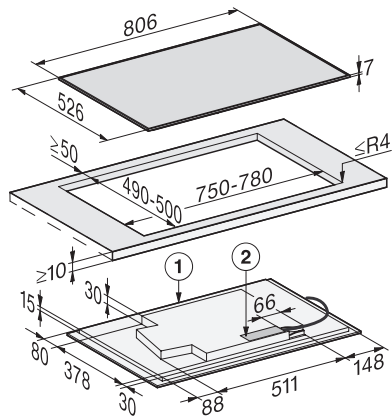

KM 7679 FR
Induktionskogeplade
med TempControl til perfekte stegeresultater

KM 7679 FR (Installation drawing)