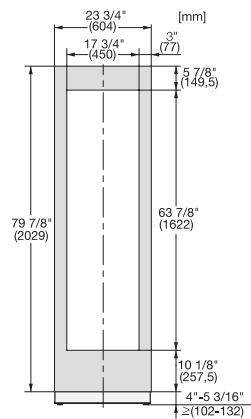

KFP 2455 ed/cs

Stålfrent

til attraktiv integrering af MasterCool-vinkøleskabet i dit køkken.

EAN: 4002516324638 / Materiale nummer: 11499630 /
Gammelt materiale nummer: 38996094EU1

- til 60 cm brede vinkøleskabe

KFP 2455 ed/cs

Stålfrent

til attraktiv integrering af MasterCool-vinkøleskabet i dit køkken.

KFP2455ed/cs, KFP2454ed/cs, front panel, front dimensions, MasterCool, installation drawings