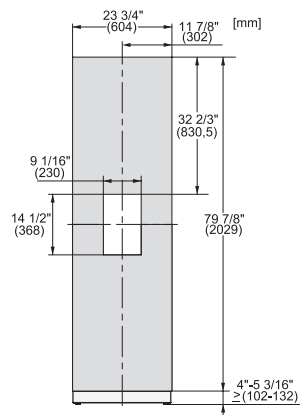

KFP 2445 ed/cs

Stålfrost

til en attraktiv integration af MasterCool-fryseskabet i dit køkken.

EAN: 4002516324621 / Materiale nummer: 11499620 /
Gammelt materiale nummer: 38996093EU1

- til 61 cm brede fryseskabe med Ice/
Water Dispenser i døren

KFP 2445 ed/cs

Stålfront

til en attraktiv integration af MasterCool-fryseskabet i dit køkken.

KFP2445ed/cs, KFP2444ed/cs, Front panel, Front dimensions, MasterCool, installation drawings