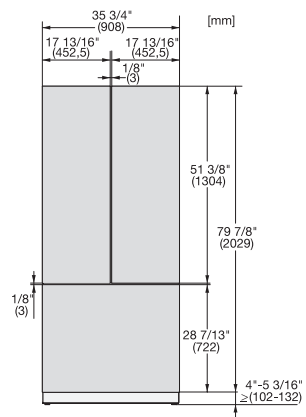

KFP 3635 ed/cs

Stålfrent

til en attraktiv integration af MasterCool FrenchDoor i dit køkken.

EAN: 4002516324522 / Materiale nummer: 11499420 /
Gammelt materiale nummer: 38996091EU1

- til den venstre og højre dør på KF 2981 Vi og KF 2982 Vi

KFP 3635 ed/cs

Stålfrent

til en attraktiv integration af MasterCool FrenchDoor i dit køkken.

KFP3635ed/cs, KFP3634ed/cs R, KFP3634ed/
cs L, KFP3634ed/cs, Front panel, Front dimensions,
MasterCool, sketch